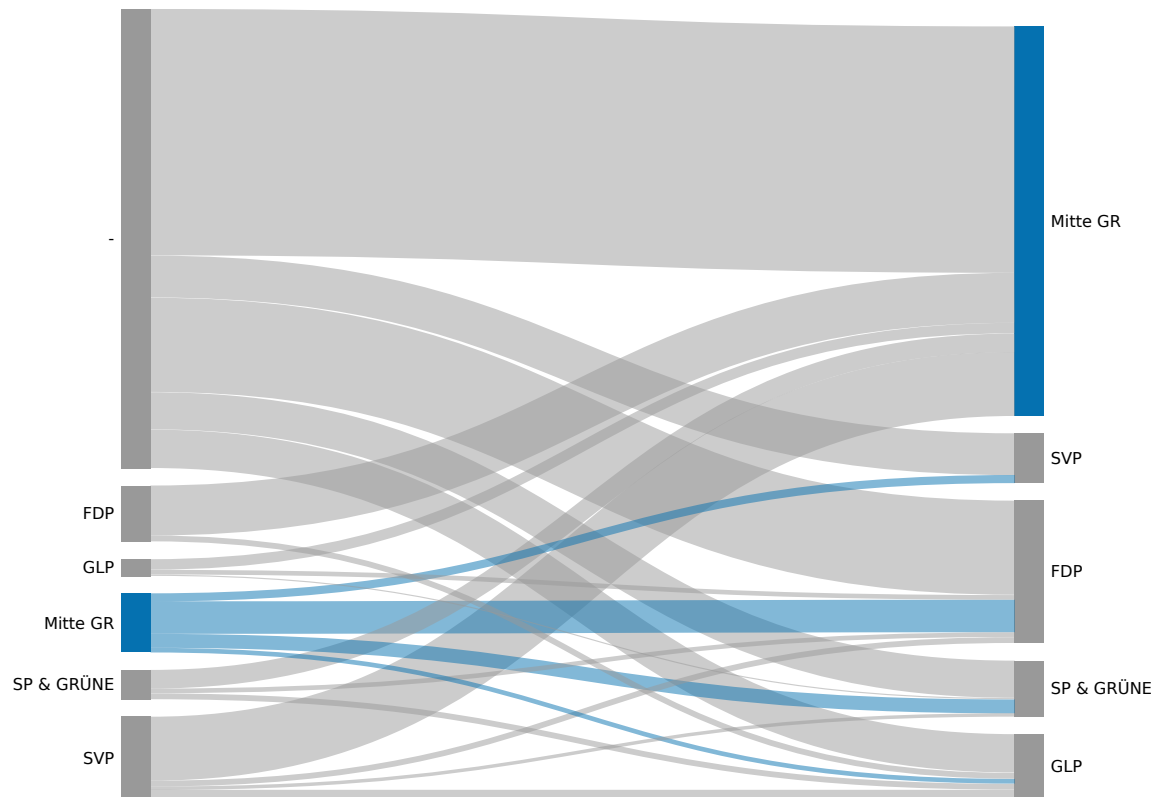

Alvaschein

15. Mai 2022

Aktualisiert: 15. Mai 2022 16:29

Wahlbeteiligung
40.44%

Wahlberechtigte
2849

Abgegebene Wahlzettel
1152

Sitze
2

Listen

Liste	Sitze	Stimmen
Mitte GR	2	1239
FDP	0	360
SP & GRÜNE	0	265
SVP	0	217
GLP	0	137

Kandidierende

Crameri Reto	659
Bergamin Luana	557

Kandidierende	Liste	Gewählt	Stimmen
Huber Julia	SP & GRÜNE		136
Gantenbein Giglia	SP & GRÜNE		129
Züllig Nico	FDP		190
Ginesta Sascha	FDP		168
Margreth Kilian	SVP		124
Brenn Gianfranco	SVP		90
Vögeli Marco	GLP		75
Hartmann Michael	GLP		62
Crameri Reto	Mitte GR	Ja	659
Bergamin Luana	Mitte GR	Ja	557

Panaschierstatistik (Listen)

Das Diagramm zeigt die Herkunft gewonnenen und verlorenen Stimmen durch Panaschieren. Auf der linken Seite sind die verlorenen Stimmen, auf der rechten Seite die gewonnen Stimmen. Die Breite der Balken und der Verbindungen ist proportional zur Anzahl Stimmen.