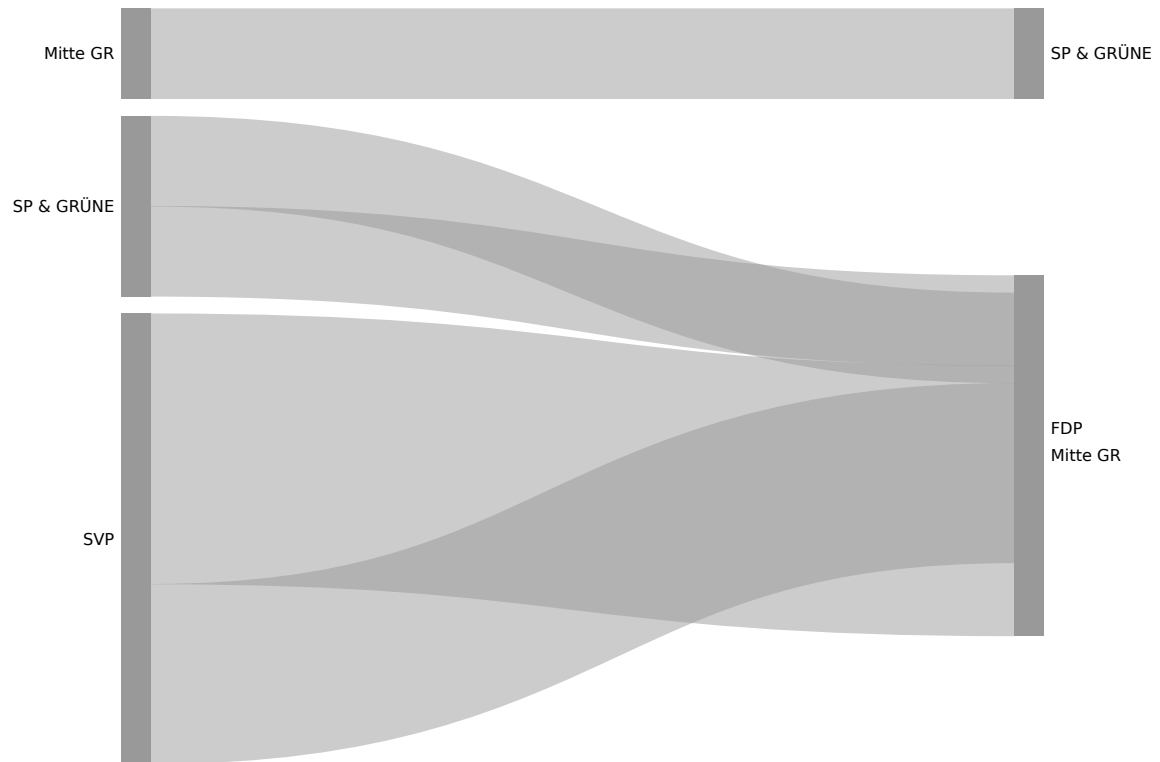

Bergün

15. Mai 2022

Aktualisiert: 15. Mai 2022 16:29

Wahlbeteiligung
46.46%

Wahlberechtigte
650

Abgegebene Wahlzettel
302

Sitze
1

Listen

Liste	Sitze	Stimmen
FDP	1	117
SP & GRÜNE	0	85
Mitte GR	0	65
SVP	0	33

Kandidierende

Schutz Felix

117

Kandidierende	Liste	Gewählt	Stimmen
Schutz Seraina	SP & GRÜNE		85
Schutz Felix	FDP	Ja	117
Schäfer Jörg	SVP		33
Schmidt Marco	Mitte GR		65

Panaschierstatistik (Listen)

Das Diagramm zeigt die Herkunft gewonnenen und verlorenen Stimmen durch Panaschieren. Auf der linken Seite sind die verlorenen Stimmen, auf der rechten Seite die gewonnen Stimmen. Die Breite der Balken und der Verbindungen ist proportional zur Anzahl Stimmen.