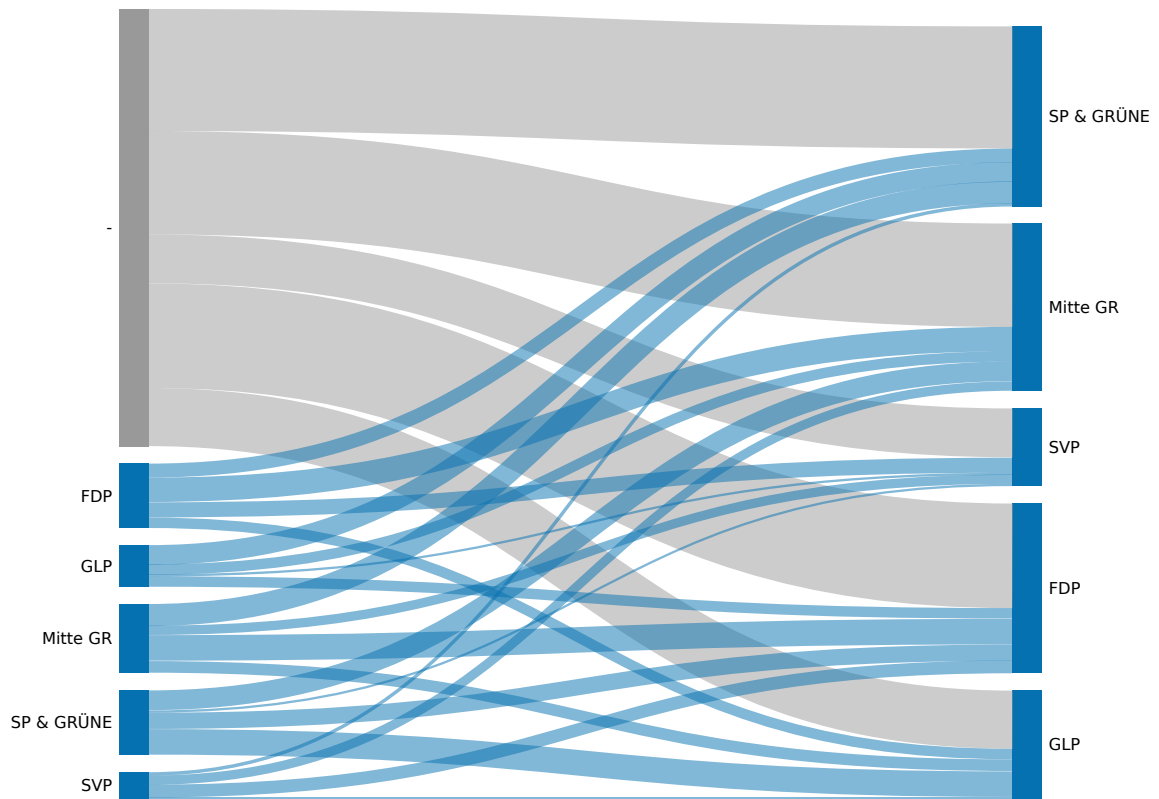

Chur

15. Mai 2022

Aktualisiert: 15. Mai 2022 16:29

Wahlbeteiligung
35.22%

Wahlberechtigte
26034

Abgegebene Wahlzettel
9168

Sitze
21

Listen

Liste	Sitze	Stimmen
SP & GRÜNE	8	65496
FDP	4	32827
Mitte GR	3	32374
SVP	3	30961
GLP	3	17580

Kandidierende

Kandidierende	Liste	Gewählt	Stimmen
Mazzetta Anita	SP & GRÜNE	Ja	4106
Degiacomi Patrik	SP & GRÜNE	Ja	4066
Perl Andri	SP & GRÜNE	Ja	3847
Kaiser Nora	SP & GRÜNE	Ja	3501
Gartmann-Albin Tina	SP & GRÜNE	Ja	3396
Bischof Xenia	SP & GRÜNE	Ja	3359
Gredig Simon	SP & GRÜNE	Ja	3203
Hofmann Silvia	SP & GRÜNE	Ja	2969
Pajic Pascal	SP & GRÜNE		2891
Horrer Lukas	SP & GRÜNE		2889
Das Ram	SP & GRÜNE		2879
Annen Edina	SP & GRÜNE		2860
Casale Giulia	SP & GRÜNE		2819
Ehrler Andrin	SP & GRÜNE		2787
Carigiet Fitzgerald Angela	SP & GRÜNE		2786
Tomaschett Martina	SP & GRÜNE		2750
Gianera Tamara	SP & GRÜNE		2730
Rupp Nico	SP & GRÜNE		2621
Niethammer Loris	SP & GRÜNE		2434
Reiber Gabriel	SP & GRÜNE		2433
Schmid Dina	SP & GRÜNE		2325
Stiffler Vera	FDP	Ja	3698
Hohl Oliver	FDP	Ja	3619
Claus Bruno	FDP	Ja	3188

Panaschierstatistik (Listen)

Das Diagramm zeigt die Herkunft gewonnenen und verlorenen Stimmen durch Panaschieren. Auf der linken Seite sind die verlorenen Stimmen, auf der rechten Seite die gewonnen Stimmen. Die Breite der Balken und der Verbindungen ist proportional zur Anzahl Stimmen.