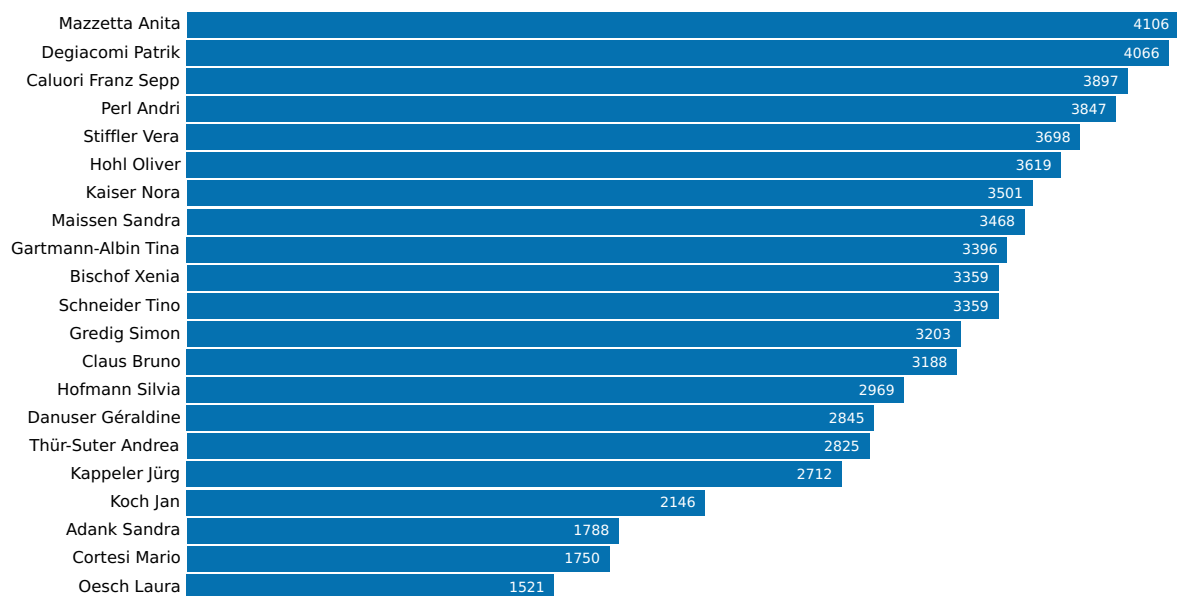

Chur

15. Mai 2022

Aktualisiert: 15. Mai 2022 16:29

Wahlbeteiligung
35.22%

Wahlberechtigte
26034

Abgegebene Wahlzettel
9168

Sitze
21

Listen

Liste	Sitze	Stimmen
SP & GRÜNE	8	65496
FDP	4	32827
Mitte GR	3	32374
SVP	3	30961
GLP	3	17580

Kandidierende

Kandidierende	Liste	Gewählt	Stimmen
Mazzetta Anita	SP & GRÜNE	Ja	4106
Degiacomi Patrik	SP & GRÜNE	Ja	4066
Perl Andri	SP & GRÜNE	Ja	3847
Kaiser Nora	SP & GRÜNE	Ja	3501
Gartmann-Albin Tina	SP & GRÜNE	Ja	3396
Bischof Xenia	SP & GRÜNE	Ja	3359
Gredig Simon	SP & GRÜNE	Ja	3203
Hofmann Silvia	SP & GRÜNE	Ja	2969
Pajic Pascal	SP & GRÜNE		2891
Horrer Lukas	SP & GRÜNE		2889
Das Ram	SP & GRÜNE		2879
Annen Edina	SP & GRÜNE		2860
Casale Giulia	SP & GRÜNE		2819
Ehrler Andrin	SP & GRÜNE		2787
Carigiet Fitzgerald Angela	SP & GRÜNE		2786
Tomaschett Martina	SP & GRÜNE		2750
Gianera Tamara	SP & GRÜNE		2730
Rupp Nico	SP & GRÜNE		2621
Niethammer Loris	SP & GRÜNE		2434
Reiber Gabriel	SP & GRÜNE		2433
Schmid Dina	SP & GRÜNE		2325
Stiffler Vera	FDP	Ja	3698
Hohl Oliver	FDP	Ja	3619
Claus Bruno	FDP	Ja	3188