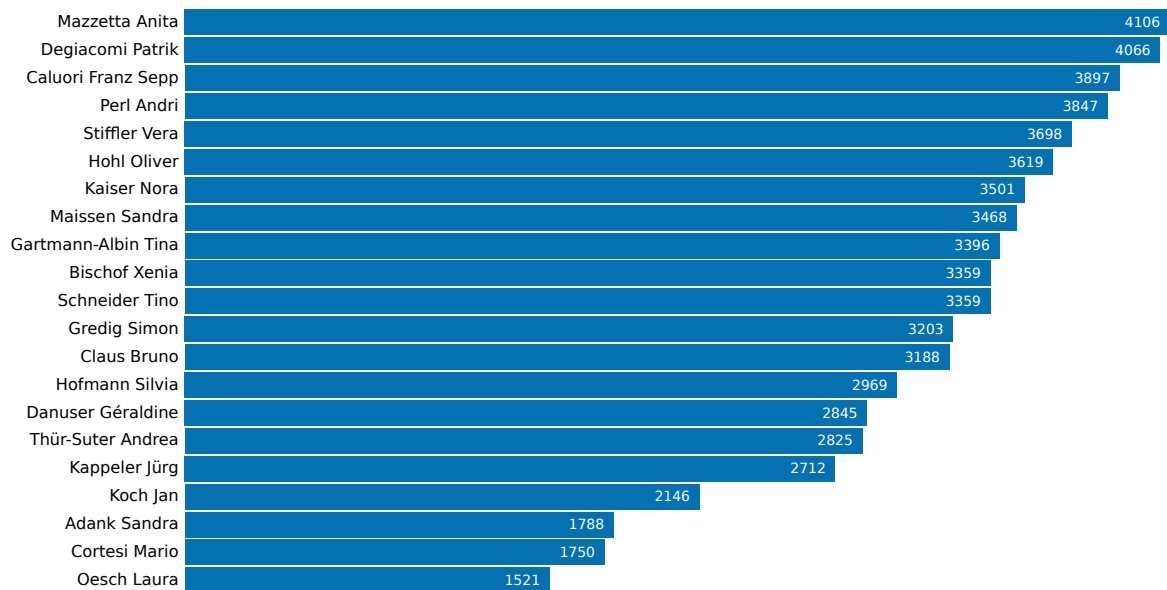

Chur

15. Mai 2022

Aktualisiert: 15. Mai 2022 16:29

Wahlbeteiligung
35.22%

Wahlberechtigte
26034

Abgegebene Wahlzettel
9168

Sitze
21

Listen

Liste	Sitze	Stimmen
SP & GRÜNE	8	65496
FDP	4	32827
Mitte GR	3	32374
SVP	3	30961
GLP	3	17580

Kandidierende

Kandidierende	Liste	Gewählt	Stimmen
Mazzetta Anita	SP & GRÜNE	Ja	4106
Degiacomi Patrik	SP & GRÜNE	Ja	4066
Perl Andri	SP & GRÜNE	Ja	3847
Kaiser Nora	SP & GRÜNE	Ja	3501
Gartmann-Albin Tina	SP & GRÜNE	Ja	3396
Bischof Xenia	SP & GRÜNE	Ja	3359
Gredig Simon	SP & GRÜNE	Ja	3203
Hofmann Silvia	SP & GRÜNE	Ja	2969
Pajic Pascal	SP & GRÜNE		2891
Horrer Lukas	SP & GRÜNE		2889
Das Ram	SP & GRÜNE		2879
Annen Edina	SP & GRÜNE		2860
Casale Giulia	SP & GRÜNE		2819
Ehrler Andrin	SP & GRÜNE		2787
Carigiet Fitzgerald Angela	SP & GRÜNE		2786
Tomaschett Martina	SP & GRÜNE		2750
Gianera Tamara	SP & GRÜNE		2730
Rupp Nico	SP & GRÜNE		2621
Niethammer Loris	SP & GRÜNE		2434
Reiber Gabriel	SP & GRÜNE		2433
Schmid Dina	SP & GRÜNE		2325
Stiffler Vera	FDP	Ja	3698
Hohl Oliver	FDP	Ja	3619
Claus Bruno	FDP	Ja	3188