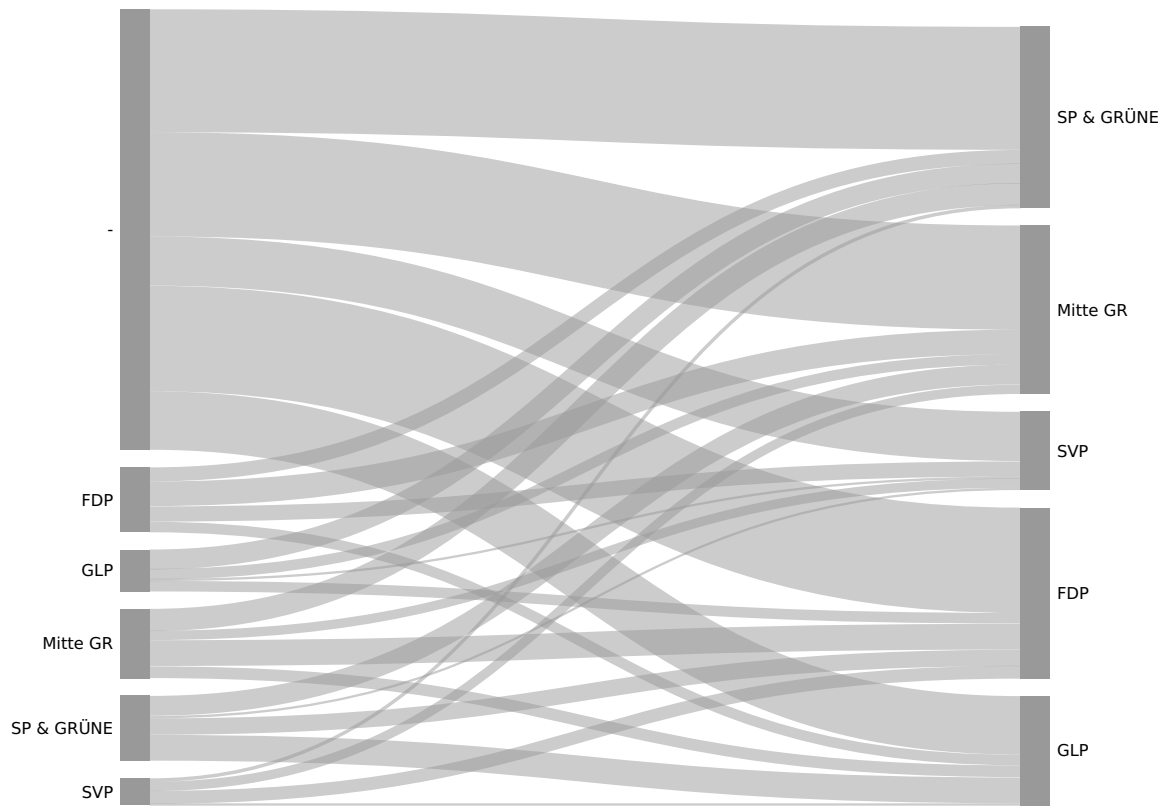

Chur

15. Mai 2022

Aktualisiert: 15. Mai 2022 16:29

Wahlbeteiligung
35.22%

Wahlberechtigte
26034

Abgegebene Wahlzettel
9168

Sitze
21

Listen

Liste	Sitze	Stimmen
SP & GRÜNE	8	65496
FDP	4	32827
Mitte GR	3	32374
SVP	3	30961
GLP	3	17580

Kandidierende

Kandidierende	Liste	Gewählt	Stimmen
Mazzetta Anita	SP & GRÜNE	Ja	4106
Degiacomi Patrik	SP & GRÜNE	Ja	4066
Perl Andri	SP & GRÜNE	Ja	3847
Kaiser Nora	SP & GRÜNE	Ja	3501
Gartmann-Albin Tina	SP & GRÜNE	Ja	3396
Bischof Xenia	SP & GRÜNE	Ja	3359
Gredig Simon	SP & GRÜNE	Ja	3203
Hofmann Silvia	SP & GRÜNE	Ja	2969
Pajic Pascal	SP & GRÜNE		2891
Horrer Lukas	SP & GRÜNE		2889
Das Ram	SP & GRÜNE		2879
Annen Edina	SP & GRÜNE		2860
Casale Giulia	SP & GRÜNE		2819
Ehrler Andrin	SP & GRÜNE		2787
Carigiet Fitzgerald Angela	SP & GRÜNE		2786
Tomaschett Martina	SP & GRÜNE		2750
Gianera Tamara	SP & GRÜNE		2730
Rupp Nico	SP & GRÜNE		2621
Niethammer Loris	SP & GRÜNE		2434
Reiber Gabriel	SP & GRÜNE		2433
Schmid Dina	SP & GRÜNE		2325
Stiffler Vera	FDP	Ja	3698
Hohl Oliver	FDP	Ja	3619
Claus Bruno	FDP	Ja	3188

Panaschierstatistik (Listen)

Das Diagramm zeigt die Herkunft der gewonnenen und verlorenen Stimmen durch Panaschieren. Auf der linken Seite sind die unveränderten Stimmen inklusive Blankoliste, auf der rechten Seite die panaschierten Stimmen. Die Breite der Balken und der Verbindungen ist proportional zu den Stimmen.