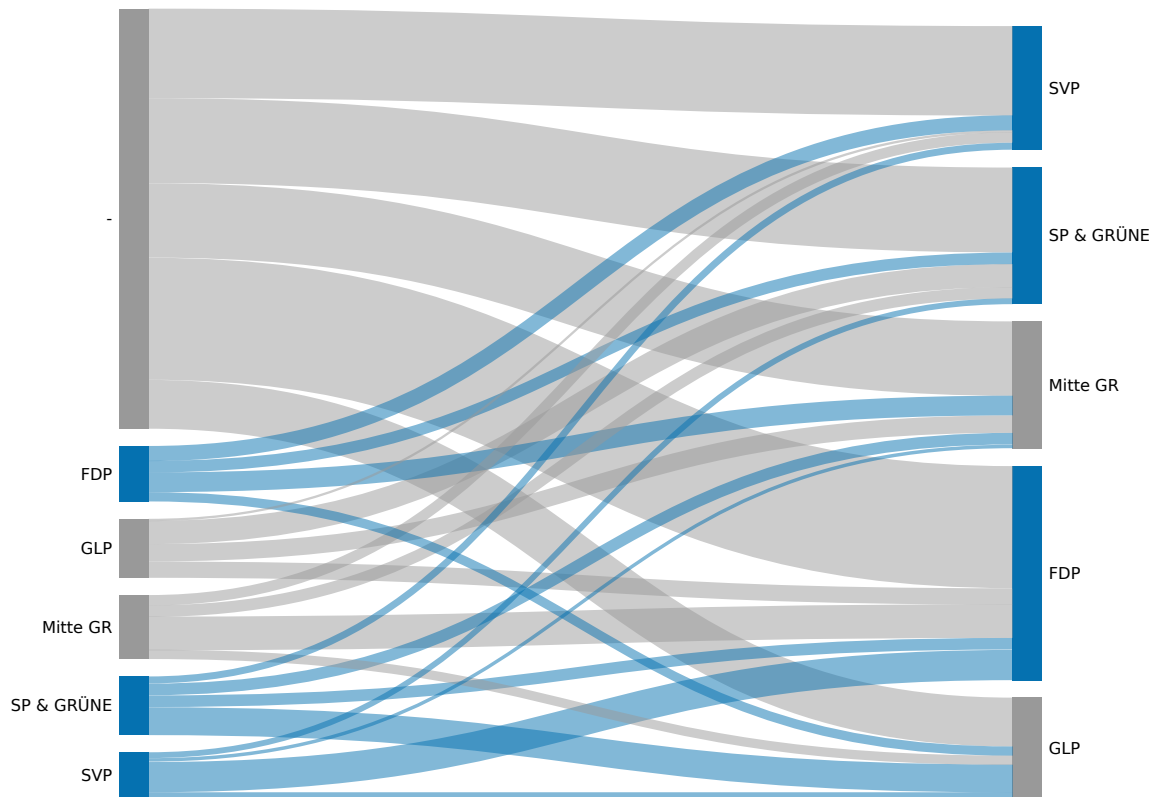

# Domleschg

15. Mai 2022

Aktualisiert: 15. Mai 2022 16:29

Wahlbeteiligung  
40.63%

Wahlberechtigte  
3468

Abgegebene Wahlzettel  
1409

Sitze  
3

## Listen

Liste	Sitze	Stimmen
SP & GRÜNE	1	1132
SVP	1	1125
FDP	1	829
Mitte GR	0	610
GLP	0	405

## Kandidierende

Kandidierende	Liste	Gewählt	Stimmen
Rutishauser Renate	SP & GRÜNE	Ja	469
Lenz Armando	SP & GRÜNE		337
Hirsbrunner Barbara	SP & GRÜNE		323
Natter Werner	FDP	Ja	562
Giger Pius	FDP		252
Morf Christian	SVP	Ja	527
Battaglia Stefan	SVP		315
Cadosch-Accola Brigitte	SVP		227
Pirovino Sandro	GLP		359
Gugelmann Edith	Mitte GR		444
Keller Marina	Mitte GR		154

## Panaschierstatistik (Listen)

Das Diagramm zeigt die Herkunft gewonnenen und verlorenen Stimmen durch Panaschieren. Auf der linken Seite sind die verlorenen Stimmen, auf der rechten Seite die gewonnen Stimmen. Die Breite der Balken und der Verbindungen ist proportional zur Anzahl Stimmen.