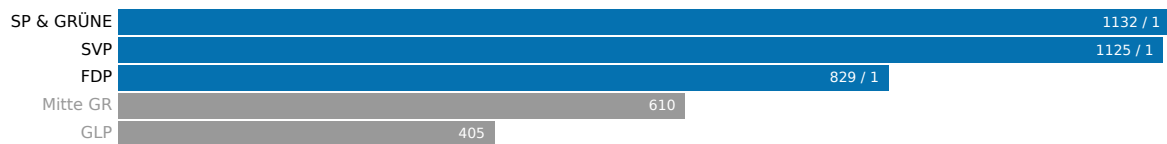

# Domleschg

15. Mai 2022

Aktualisiert: 15. Mai 2022 16:29

Wahlbeteiligung  
40.63%

Wahlberechtigte  
3468

Abgegebene Wahlzettel  
1409

Sitze  
3

## Listen

Liste	Sitze	Stimmen
SP & GRÜNE	1	1132
SVP	1	1125
FDP	1	829
Mitte GR	0	610
GLP	0	405