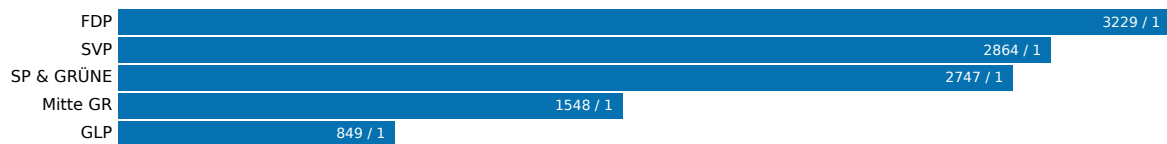

Maienfeld

15. Mai 2022

Aktualisiert: 15. Mai 2022 16:29

Wahlbeteiligung
41.40%

Wahlberechtigte
5643

Abgegebene Wahlzettel
2336

Sitze
5

Listen

Liste	Sitze	Stimmen
FDP	1	3229
SVP	1	2864
SP & GRÜNE	1	2747
Mitte GR	1	1548
GLP	1	849

Kandidierende

Kandidierende	Liste	Gewählt	Stimmen
Rusch Nigg Carolina	SP & GRÜNE	Ja	581
Hermle Patricia	SP & GRÜNE		575
Kunz Heinz	SP & GRÜNE		557
Schuler Kaspar	SP & GRÜNE		522
Gantenbein Jakob	SP & GRÜNE		465
Kuoni Christof	FDP	Ja	1018
Kunz Leonhard	FDP		736
Donatsch Sereina	FDP		715
Zindel Andreas	FDP		711
Dürler Heinz	SVP	Ja	871
Bär Thomas	SVP		562
Rieder Rico	SVP		536
Fausch Ernst	SVP		422
Lampert-Sandmeier Bettina	SVP		392
Bavier Gaudenz	GLP	Ja	338
Tschirky Anna-Margreth	GLP		285
Walther Fortunat	GLP		198
Tanner Martin	Mitte GR	Ja	790
Orlik Helena	Mitte GR		510
Frey Niklaus	Mitte GR		211