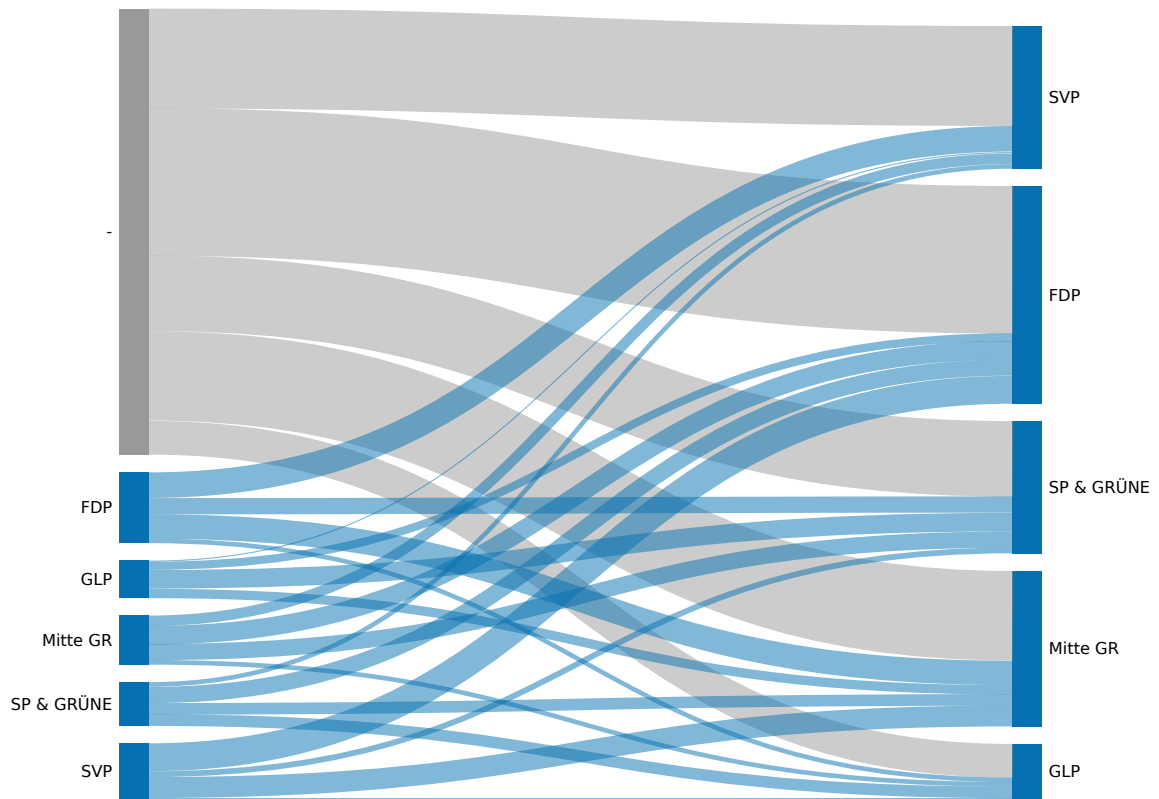

Maienfeld

15. Mai 2022

Aktualisiert: 15. Mai 2022 16:29

Wahlbeteiligung
41.40%

Wahlberechtigte
5643

Abgegebene Wahlzettel
2336

Sitze
5

Listen

Liste	Sitze	Stimmen
FDP	1	3229
SVP	1	2864
SP & GRÜNE	1	2747
Mitte GR	1	1548
GLP	1	849

Kandidierende

Kandidierende	Liste	Gewählt	Stimmen
Rusch Nigg Carolina	SP & GRÜNE	Ja	581
Hermle Patricia	SP & GRÜNE		575
Kunz Heinz	SP & GRÜNE		557
Schuler Kaspar	SP & GRÜNE		522
Gantenbein Jakob	SP & GRÜNE		465
Kuoni Christof	FDP	Ja	1018
Kunz Leonhard	FDP		736
Donatsch Sereina	FDP		715
Zindel Andreas	FDP		711
Dürler Heinz	SVP	Ja	871
Bär Thomas	SVP		562
Rieder Rico	SVP		536
Fausch Ernst	SVP		422
Lampert-Sandmeier Bettina	SVP		392
Bavier Gaudenz	GLP	Ja	338
Tschirky Anna-Margreth	GLP		285
Walther Fortunat	GLP		198
Tanner Martin	Mitte GR	Ja	790
Orlik Helena	Mitte GR		510
Frey Niklaus	Mitte GR		211

Panaschierstatistik (Listen)

Das Diagramm zeigt die Herkunft gewonnenen und verlorenen Stimmen durch Panaschieren. Auf der linken Seite sind die verlorenen Stimmen, auf der rechten Seite die gewonnen Stimmen. Die Breite der Balken und der Verbindungen ist proportional zur Anzahl Stimmen.