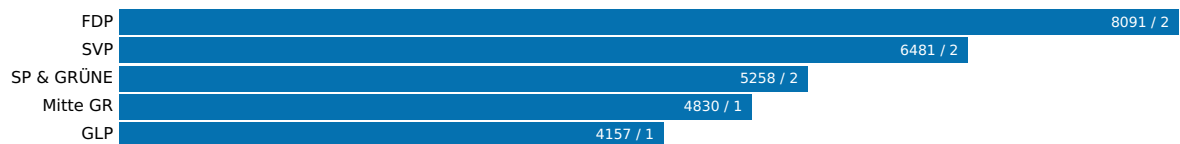

# Oberengadin

15. Mai 2022

Aktualisiert: 15. Mai 2022 16:29

Wahlbeteiligung  
37.15%

Wahlberechtigte  
10211

Abgegebene Wahlzettel  
3793

Sitze  
8

## Listen

Liste	Sitze	Stimmen
FDP	2	8091
SVP	2	6481
SP & GRÜNE	2	5258
Mitte GR	1	4830
GLP	1	4157