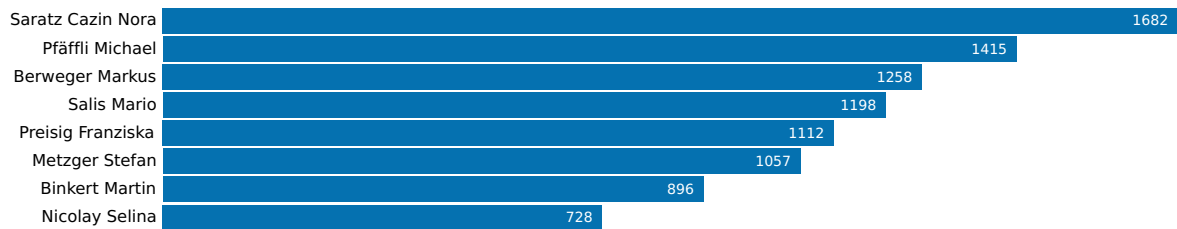

Kandidierende

Kandidierende	Liste	Gewählt	Stimmen
Preisig Franziska	SP & GRÜNE	Ja	1112
Nicolay Selina	SP & GRÜNE	Ja	728
Peter Linus	SP & GRÜNE		672
Hosch Hansjörg	SP & GRÜNE		617
Bezzola Flurina	SP & GRÜNE		556
Waldvogel Monika	SP & GRÜNE		487
Dorsa Cramerer Manuela	SP & GRÜNE		459
Bolt Alf	SP & GRÜNE		434
Pfäffli Michael	FDP	Ja	1415
Berweger Markus	FDP	Ja	1258
Weidmann Linard	FDP		1021
Schmidt Curdin	FDP		1020
Meuli Christian	FDP		931
Sturzenegger Ladina	FDP		898
Giovanoli Franco	FDP		606
Hossmann Roman	FDP		520
Salis Mario	SVP	Ja	1198
Metzger Stefan	SVP	Ja	1057
Berthod Martin	SVP		844
Engels Bastian	SVP		721
Steiner Silvio	SVP		694
Florin Christian	SVP		654
Padrun Pozio	SVP		582
Jaussi Rolf	SVP		452
Saratz Cazin Nora	GLP	Ja	1682
Guidon Fadri	GLP		1188
Badrutt Mattia	GLP		722
Röhrs Nina	GLP		479
Binkert Martin	Mitte GR	Ja	896
Metzger Biffi Karin	Mitte GR		738
Steidle Ruth	Mitte GR		575
Nyffenegger Fritz	Mitte GR		559
Niederegger Urs	Mitte GR		555