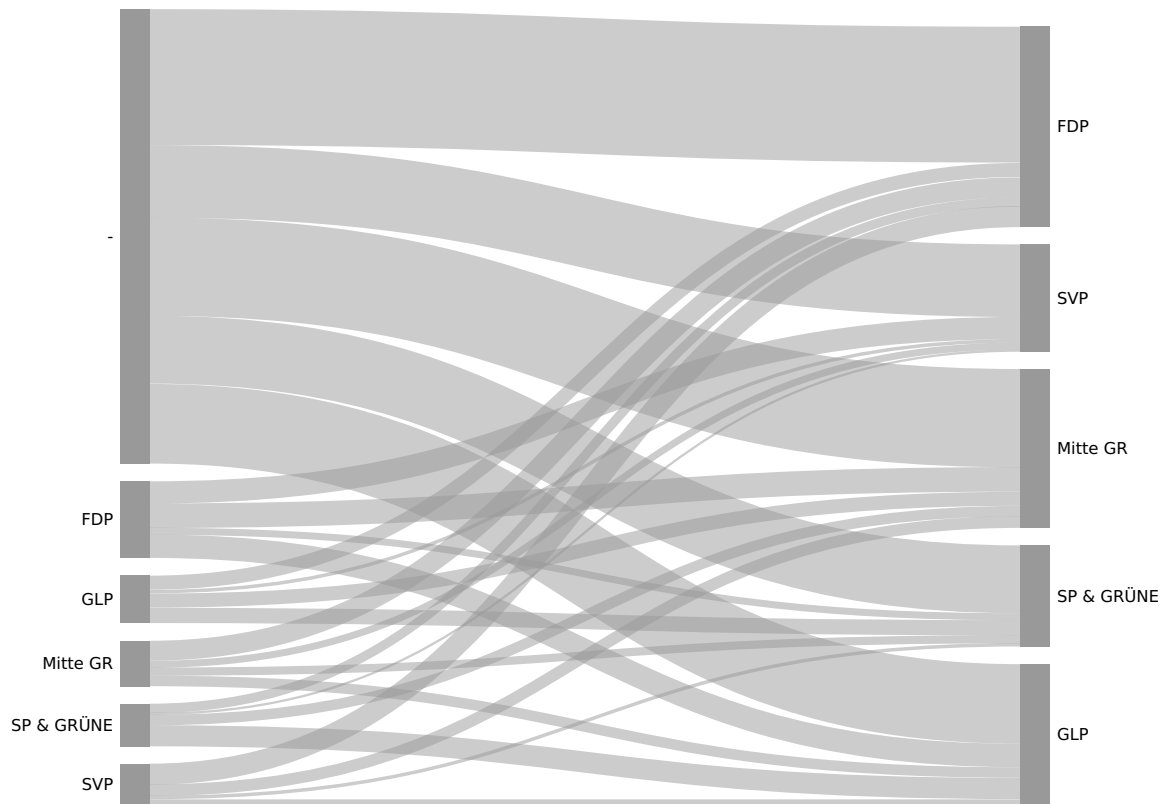

## Kandidierende

Kandidierende	Liste	Gewählt	Stimmen
Preisig Franziska	SP & GRÜNE	Ja	1112
Nicolay Selina	SP & GRÜNE	Ja	728
Peter Linus	SP & GRÜNE		672
Hosch Hansjörg	SP & GRÜNE		617
Bezzola Flurina	SP & GRÜNE		556
Waldvogel Monika	SP & GRÜNE		487
Dorsa Cramerer Manuela	SP & GRÜNE		459
Bolt Alf	SP & GRÜNE		434
Pfäffli Michael	FDP	Ja	1415
Berweger Markus	FDP	Ja	1258
Weidmann Linard	FDP		1021
Schmidt Curdin	FDP		1020
Meuli Christian	FDP		931
Sturzenegger Ladina	FDP		898
Giovanoli Franco	FDP		606
Hossmann Roman	FDP		520
Salis Mario	SVP	Ja	1198
Metzger Stefan	SVP	Ja	1057
Berthod Martin	SVP		844
Engels Bastian	SVP		721
Steiner Silvio	SVP		694
Florin Christian	SVP		654
Padrun Pozio	SVP		582
Jaussi Rolf	SVP		452
Saratz Cazin Nora	GLP	Ja	1682
Guidon Fadri	GLP		1188
Badrutt Mattia	GLP		722
Röhrs Nina	GLP		479
Binkert Martin	Mitte GR	Ja	896
Metzger Biffi Karin	Mitte GR		738
Steidle Ruth	Mitte GR		575
Nyffenegger Fritz	Mitte GR		559
Niederegger Urs	Mitte GR		555

## Panaschierstatistik (Listen)

Das Diagramm zeigt die Herkunft der gewonnenen und verlorenen Stimmen durch Panaschieren. Auf der linken Seite sind die unveränderten Stimmen inklusive Blankoliste, auf der rechten Seite die panaschierten Stimmen. Die Breite der Balken und der Verbindungen ist proportional zu den Stimmen.