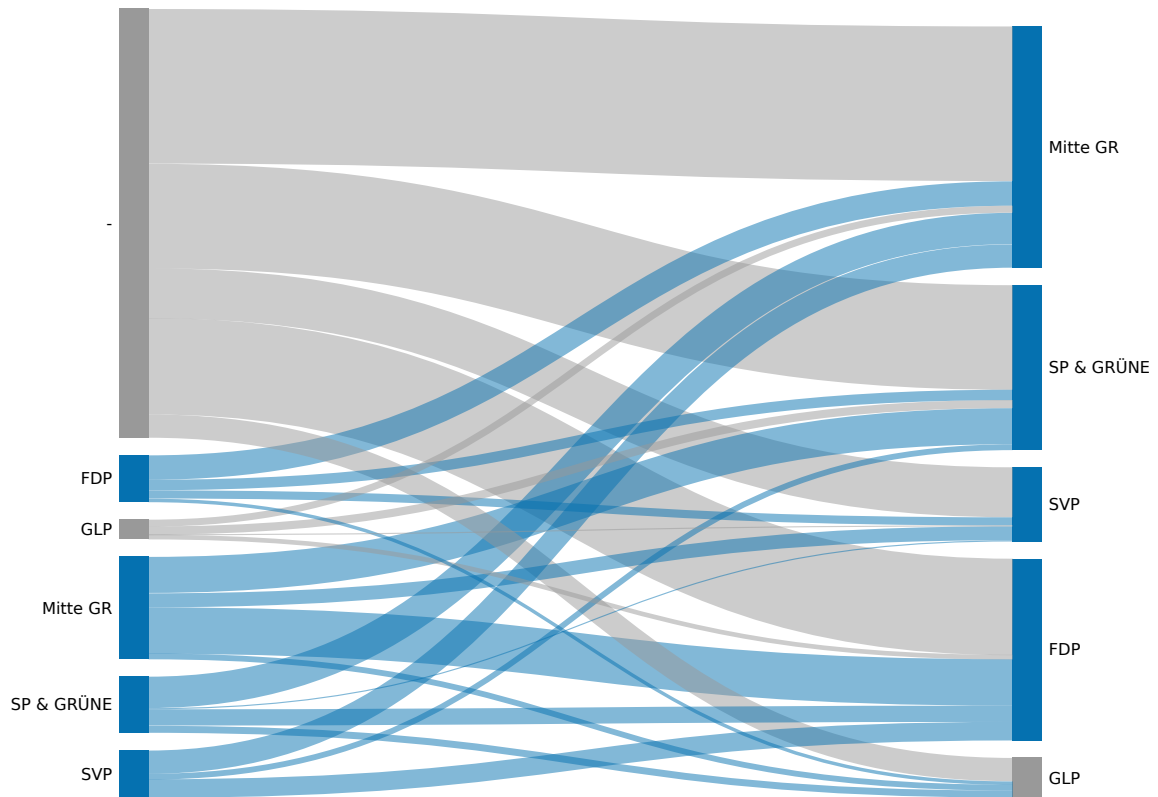

Rhazüns

15. Mai 2022

Aktualisiert: 15. Mai 2022 16:29

Wahlbeteiligung
36.25%

Wahlberechtigte
8696

Abgegebene Wahlzettel
3152

Sitze
7

Listen

Liste	Sitze	Stimmen
Mitte GR	3	7282
SP & GRÜNE	2	5243
SVP	1	3878
FDP	1	3509
GLP	0	822

Kandidierende

Kandidierende	Liste	Gewählt	Stimmen
Baselgia Beatrice	SP & GRÜNE	Ja	1133
Bisculm Jörg Silvia	SP & GRÜNE	Ja	865
Zogg Nicolas	SP & GRÜNE		758
van Kleef Martijn	SP & GRÜNE		685
Benesch Livia	SP & GRÜNE		594
Weggler Luna	SP & GRÜNE		571
Ruban Sharmilan	SP & GRÜNE		483
Rodigari Jürg	FDP	Ja	1087
Fetz Manuela	FDP		874
Derungs Daniel Christoph	FDP		628
Schwager Stephan	FDP		475
Schär Armando	FDP		301
Krättli Ronny	SVP	Ja	988
Theus Stefan	SVP		558
Durisch Ruben	SVP		494
Krättli Diego	SVP		488
Wiesendanger Marco	SVP		440
Sommer Melanie	SVP		430
De Patre Grazia	SVP		327
Gieriet Martin	GLP		434
Nietlispach Alex	GLP		165
Solèr Livia	GLP		134
Heini Jürg	Mitte GR	Ja	1307
Kohler Erich	Mitte GR	Ja	1301
Loepfe Reto	Mitte GR	Ja	1229
Ruckstuhl Philipp	Mitte GR		1138
Caluori Laura	Mitte GR		793
Decurtins-Jermann Anita	Mitte GR		738
Lemmer-Epli Riccarda	Mitte GR		546

Panaschierstatistik (Listen)

Das Diagramm zeigt die Herkunft gewonnenen und verlorenen Stimmen durch Panaschieren. Auf der linken Seite sind die verlorenen Stimmen, auf der rechten Seite die gewonnen Stimmen. Die Breite der Balken und der Verbindungen ist proportional zur Anzahl Stimmen.