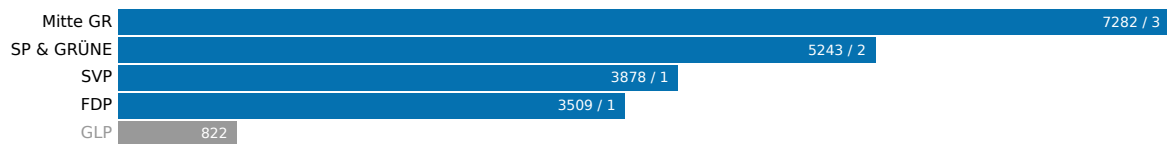

Rhazüns

15. Mai 2022

Aktualisiert: 15. Mai 2022 16:29

Wahlbeteiligung
36.25%

Wahlberechtigte
8696

Abgegebene Wahlzettel
3152

Sitze
7

Listen

Liste	Sitze	Stimmen
Mitte GR	3	7282
SP & GRÜNE	2	5243
SVP	1	3878
FDP	1	3509
GLP	0	822

Kandidierende

Kandidierende	Liste	Gewählt	Stimmen
Baselgia Beatrice	SP & GRÜNE	Ja	1133
Bisculm Jörg Silvia	SP & GRÜNE	Ja	865
Zogg Nicolas	SP & GRÜNE		758
van Kleef Martijn	SP & GRÜNE		685
Benesch Livia	SP & GRÜNE		594
Weggler Luna	SP & GRÜNE		571
Ruban Sharmilan	SP & GRÜNE		483
Rodigari Jürg	FDP	Ja	1087
Fetz Manuela	FDP		874
Derungs Daniel Christoph	FDP		628
Schwager Stephan	FDP		475
Schär Armando	FDP		301
Krättli Ronny	SVP	Ja	988
Theus Stefan	SVP		558
Durisch Ruben	SVP		494
Krättli Diego	SVP		488
Wiesendanger Marco	SVP		440
Sommer Melanie	SVP		430
De Patre Grazia	SVP		327
Gieriet Martin	GLP		434
Nietlispach Alex	GLP		165
Solèr Livia	GLP		134
Heini Jürg	Mitte GR	Ja	1307
Kohler Erich	Mitte GR	Ja	1301
Loepfe Reto	Mitte GR	Ja	1229
Ruckstuhl Philipp	Mitte GR		1138
Caluori Laura	Mitte GR		793
Decurtins-Jermann Anita	Mitte GR		738
Lemmer-Epli Riccarda	Mitte GR		546