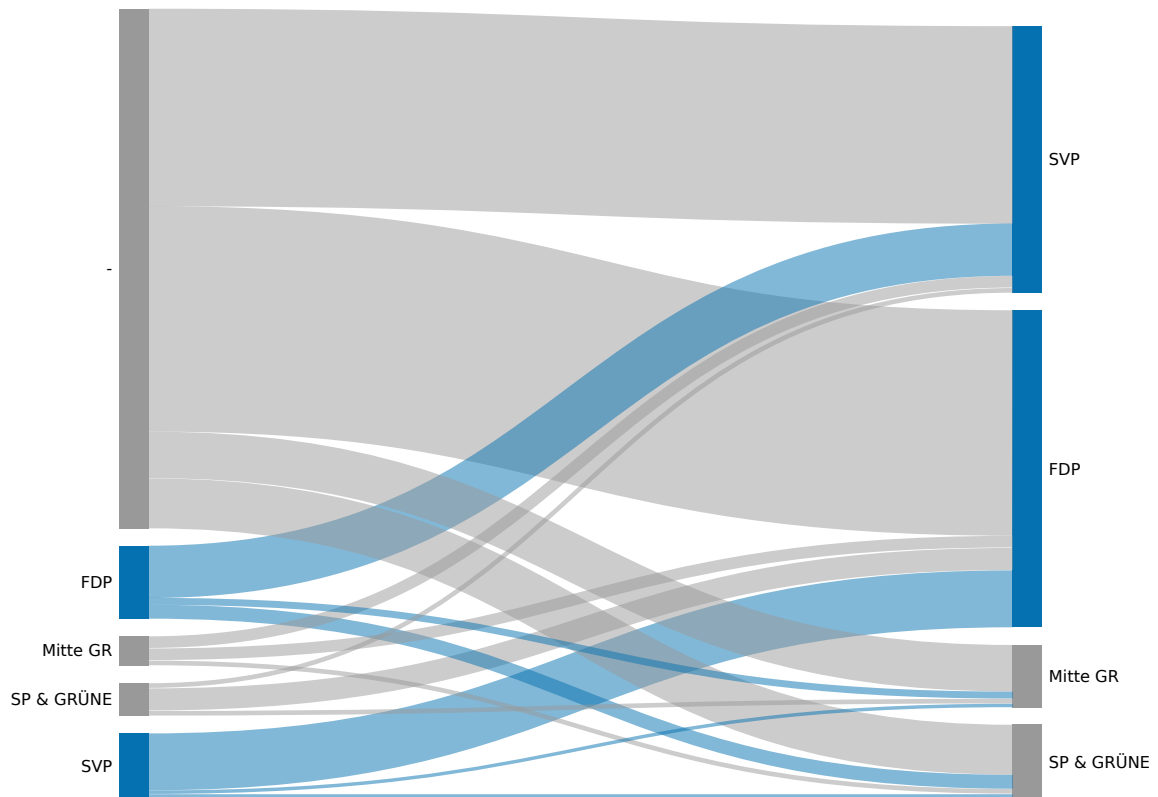

Schanfigg

15. Mai 2022

Aktualisiert: 15. Mai 2022 16:29

Wahlbeteiligung
40.30%

Wahlberechtigte
2186

Abgegebene Wahlzettel
881

Sitze
2

Listen

Liste	Sitze	Stimmen
FDP	1	735
SVP	1	592
SP & GRÜNE	0	228
Mitte GR	0	109

Kandidierende

Altmann Yvonne	606
Butzerin Martin	453

Kandidierende	Liste	Gewählt	Stimmen
Kühne Emilia	SP & GRÜNE		126
Künzi Livia	SP & GRÜNE		102
Altmann Yvonne	FDP	Ja	606
Graf Nik	FDP		122
Butzerin Martin	SVP	Ja	453
Schneller Thomas	SVP		128
Preisig Bruno	Mitte GR		75
Mühlethaler Beat	Mitte GR		28

Panaschierstatistik (Listen)

Das Diagramm zeigt die Herkunft gewonnenen und verlorenen Stimmen durch Panaschieren. Auf der linken Seite sind die verlorenen Stimmen, auf der rechten Seite die gewonnenen Stimmen. Die Breite der Balken und der Verbindungen ist proportional zur Anzahl Stimmen.