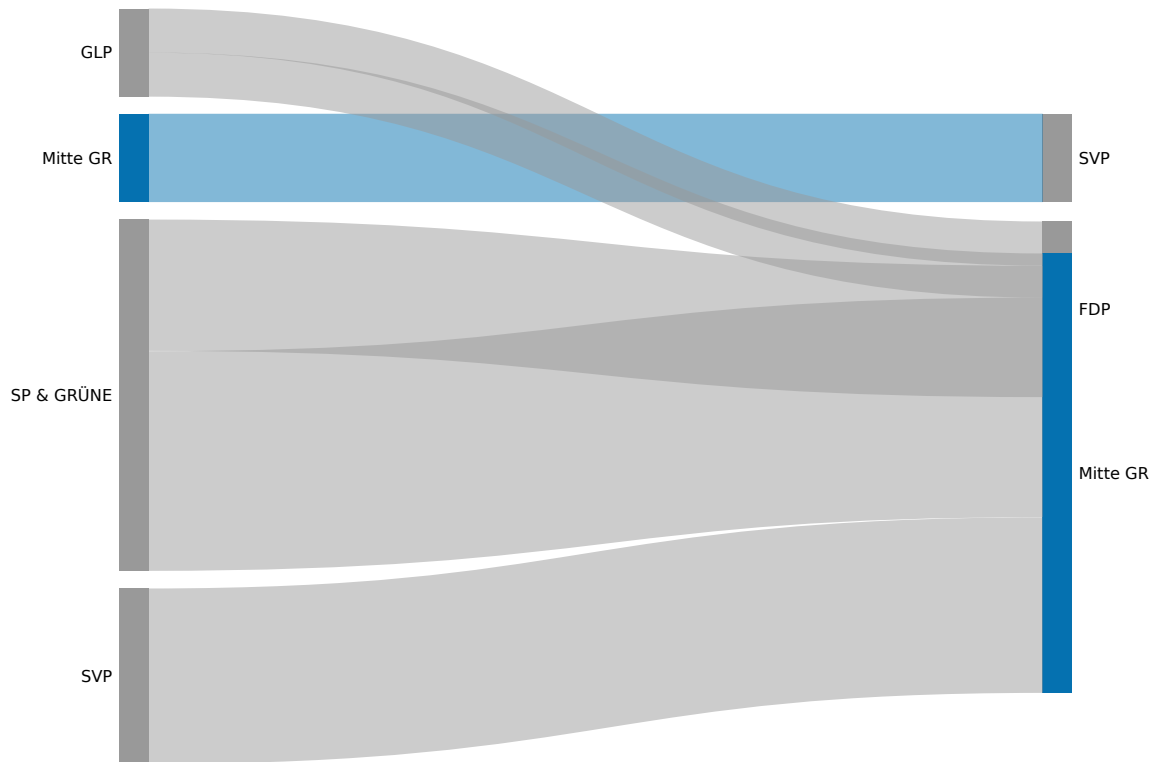

Seewis

15. Mai 2022

Aktualisiert: 15. Mai 2022 16:29

Wahlbeteiligung
40.73%

Wahlberechtigte
1063

Abgegebene Wahlzettel
433

Sitze
1

Listen

Liste	Sitze	Stimmen
Mitte GR	1	121
FDP	0	118
SVP	0	112
GLP	0	37
SP & GRÜNE	0	31

Kandidierende

Gansner Nina

121

Kandidierende	Liste	Gewählt	Stimmen
Bernhard Claudio	SP & GRÜNE		31
Aebli Flavia	FDP		118
Jegen Hans	SVP		112
Weber Stephan	GLP		37
Gansner Nina	Mitte GR	Ja	121

Panaschierstatistik (Listen)

Das Diagramm zeigt die Herkunft gewonnenen und verlorenen Stimmen durch Panaschieren. Auf der linken Seite sind die verlorenen Stimmen, auf der rechten Seite die gewonnen Stimmen. Die Breite der Balken und der Verbindungen ist proportional zur Anzahl Stimmen.