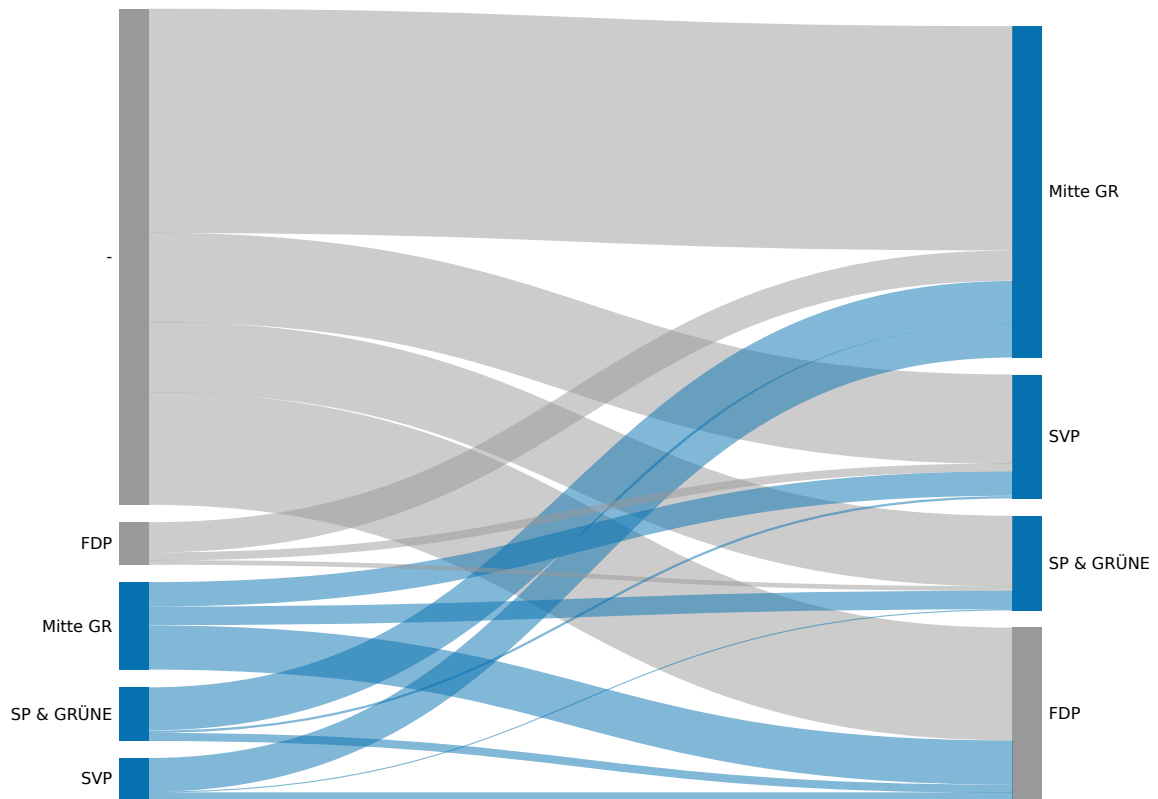

Suot Tasna

15. Mai 2022

Aktualisiert: 15. Mai 2022 16:29

Wahlbeteiligung
43.12%

Wahlberechtigte
3233

Abgegebene Wahlzettel
1394

Sitze
3

Listen

Liste	Sitze	Stimmen
Mitte GR	1	1688
SVP	1	896
SP & GRÜNE	1	810
FDP	0	680

Kandidierende

Kandidierende	Liste	Gewählt	Stimmen
Roner Tina	SP & GRÜNE	Ja	373
Biert Aita	SP & GRÜNE		245
Peter Reto	SP & GRÜNE		190
Felix Duosch Fadri	FDP		393
Meyer Niculin	FDP		275
Rauch Reto	SVP	Ja	456
Crüzer Reto	SVP		246
Parolini Armon	SVP		171
Zanetti Aita	Mitte GR	Ja	1001
Ellemunter Men-Duri	Mitte GR		333
Conrad-Roner Barbla	Mitte GR		322

Panaschierstatistik (Listen)

Das Diagramm zeigt die Herkunft gewonnenen und verlorenen Stimmen durch Panaschieren. Auf der linken Seite sind die verlorenen Stimmen, auf der rechten Seite die gewonnen Stimmen. Die Breite der Balken und der Verbindungen ist proportional zur Anzahl Stimmen.