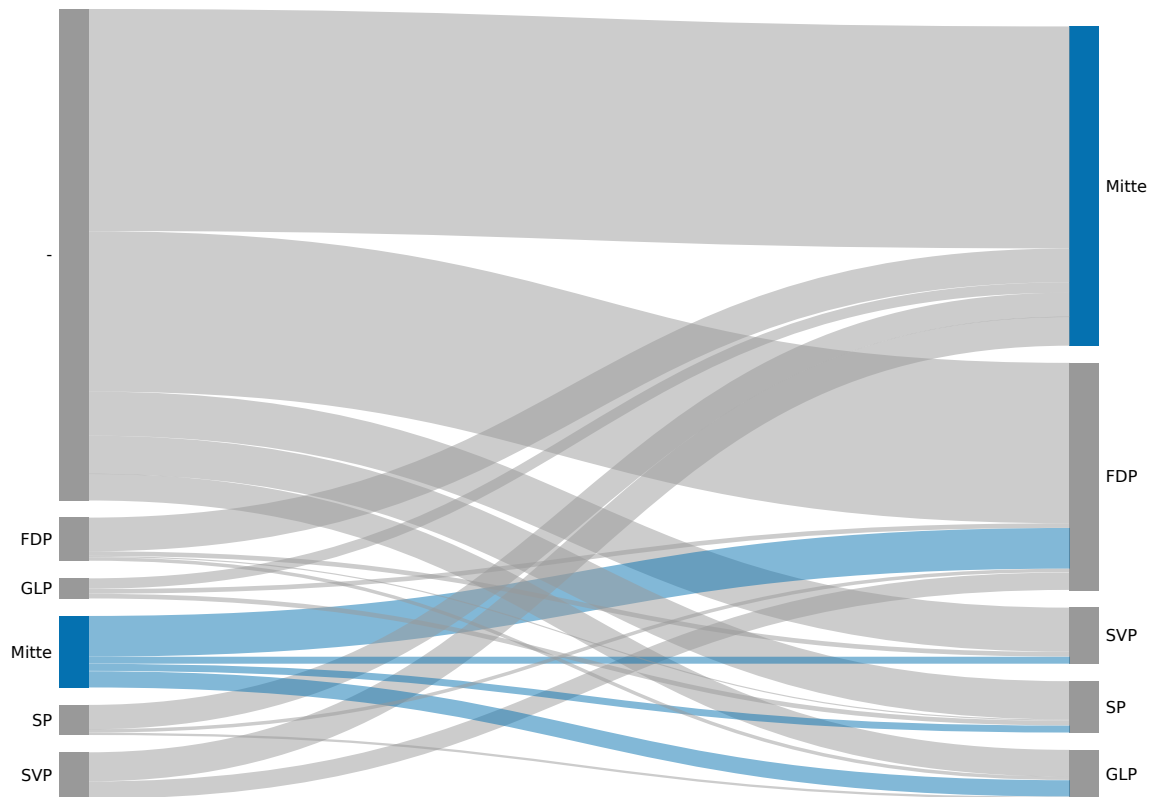

Alvaschein

14. Juni 2026

Aktualisiert: 14. Juni 2026 15:24

Wahlbeteiligung
51.22%

Wahlberechtigte
2825

Abgegebene Wahlzettel
1447

Sitze
2

Listen

Liste	Sitze	Stimmen
Mitte	2	1345
FDP	0	672
SVP	0	334
SP	0	244
GLP	0	156

Kandidierende

Albertin Daniel	746
Bergamin Luana	577

Kandidierende	Liste	Gewählt	Stimmen
Engler Leo	FDP		428
Züllig Nico	FDP		236
Hartmann Michael	GLP		156
Albertin Daniel	Mitte	Ja	746
Bergamin Luana	Mitte	Ja	577
Margreth Kilian	SVP		180
Brenn Gianfranco	SVP		151
Gantenbein Giglia	SP		148
Mika Moana	SP		96

Panaschierstatistik (Listen)

Das Diagramm zeigt die Herkunft gewonnenen und verlorenen Stimmen durch Panaschieren. Auf der linken Seite sind die verlorenen Stimmen, auf der rechten Seite die gewonnen Stimmen. Die Breite der Balken und der Verbindungen ist proportional zur Anzahl Stimmen.