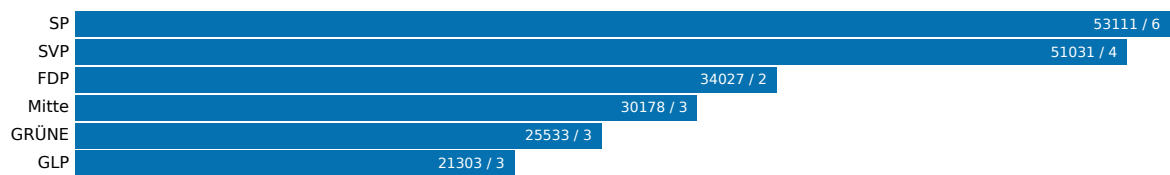

Chur

14. Juni 2026

Aktualisiert: 14. Juni 2026 15:24

Wahlbeteiligung
43.42%

Wahlberechtigte
26459

Abgegebene Wahlzettel
11489

Sitze
21

Listen

Liste	Sitze	Stimmen
SP	6	53111
SVP	4	51031
FDP	2	34027
Mitte	3	30178
GRÜNE	3	25533
GLP	3	21303

Kandidierende

Kandidierende	Liste	Gewählt	Stimmen
Meuli Hans Martin	FDP	Ja	4111
Stiffler Vera	FDP	Ja	3936
Hohl Oliver	FDP		3807
Thür-Suter Andrea	FDP		3518
Weingart Giancarlo	FDP		1727
Z'Graggen Sandy	FDP		1563
Knuchel Urs	FDP		1430
Good Rainer	FDP		1381
Casutt Claudio	FDP		1342
Raschein Lorenz	FDP		1297
Schwegler Simon	FDP		1257
Riedi Andreas	FDP		1251
Lang Martin	FDP		1218
Maissen Haempa	FDP		1209
Huber Marc	FDP		1062
Waldvogel Simon	FDP		1046
Peng Gianni	FDP		1028
Danuser Géraldine	GLP	Ja	3857
von Moos Roger	GLP	Ja	2802
Meyer Johannes	GLP	Ja	2360
Trebs Andrea	GLP		1871
Hermann Mathias	GLP		1629
Imhof Andreas	GLP		1548
Nisticò Salvatore	GLP		1519