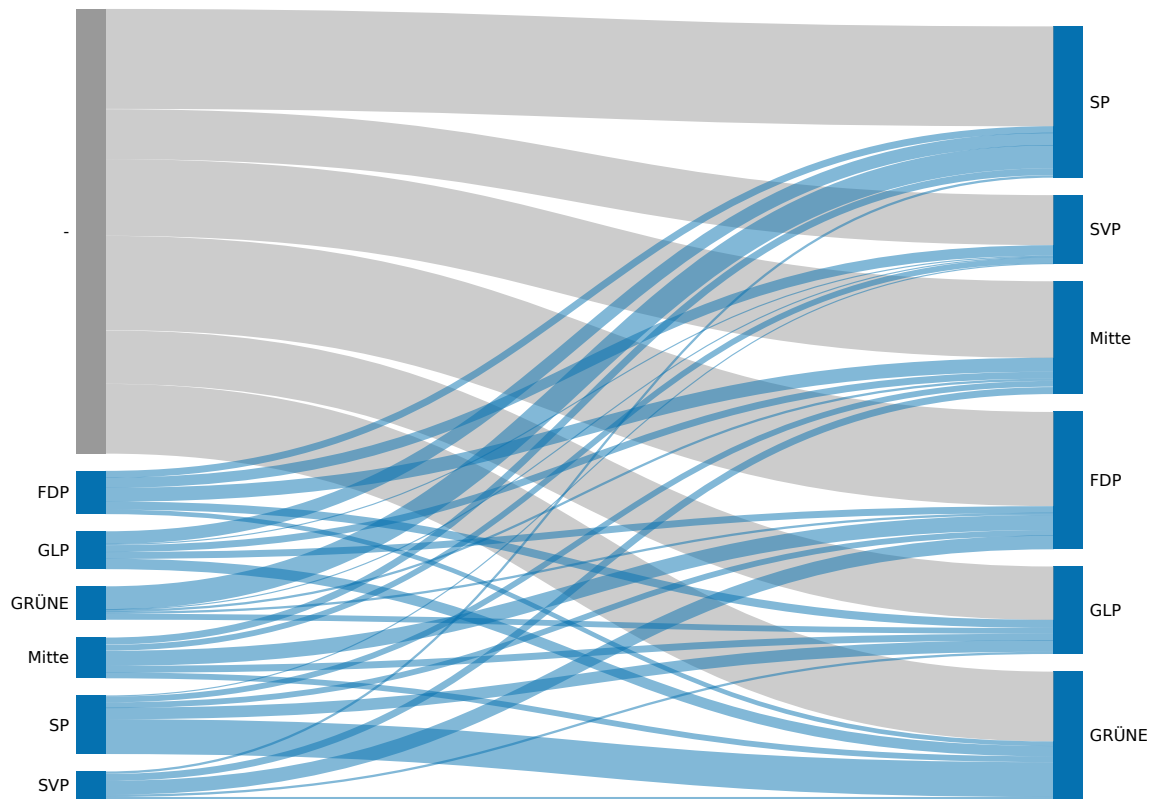

Chur

14. Juni 2026

Aktualisiert: 14. Juni 2026 15:24

Wahlbeteiligung
43.42%

Wahlberechtigte
26459

Abgegebene Wahlzettel
11489

Sitze
21

Listen

Liste	Sitze	Stimmen
SP	6	53111
SVP	4	51031
FDP	2	34027
Mitte	3	30178
GRÜNE	3	25533
GLP	3	21303

Kandidierende

Kandidierende	Liste	Gewählt	Stimmen
Meuli Hans Martin	FDP	Ja	4111
Stiffler Vera	FDP	Ja	3936
Hohl Oliver	FDP		3807
Thür-Suter Andrea	FDP		3518
Weingart Giancarlo	FDP		1727
Z'Graggen Sandy	FDP		1563
Knuchel Urs	FDP		1430
Good Rainer	FDP		1381
Casutt Claudio	FDP		1342
Raschein Lorenz	FDP		1297
Schwegler Simon	FDP		1257
Riedi Andreas	FDP		1251
Lang Martin	FDP		1218
Maissen Haempa	FDP		1209
Huber Marc	FDP		1062
Waldvogel Simon	FDP		1046
Peng Gianni	FDP		1028
Danuser Géraldine	GLP	Ja	3857
von Moos Roger	GLP	Ja	2802
Meyer Johannes	GLP	Ja	2360
Trebs Andrea	GLP		1871
Hermann Mathias	GLP		1629
Imhof Andreas	GLP		1548
Nisticò Salvatore	GLP		1519

Panaschierstatistik (Listen)

Das Diagramm zeigt die Herkunft gewonnenen und verlorenen Stimmen durch Panaschieren. Auf der linken Seite sind die verlorenen Stimmen, auf der rechten Seite die gewonnen Stimmen. Die Breite der Balken und der Verbindungen ist proportional zur Anzahl Stimmen.