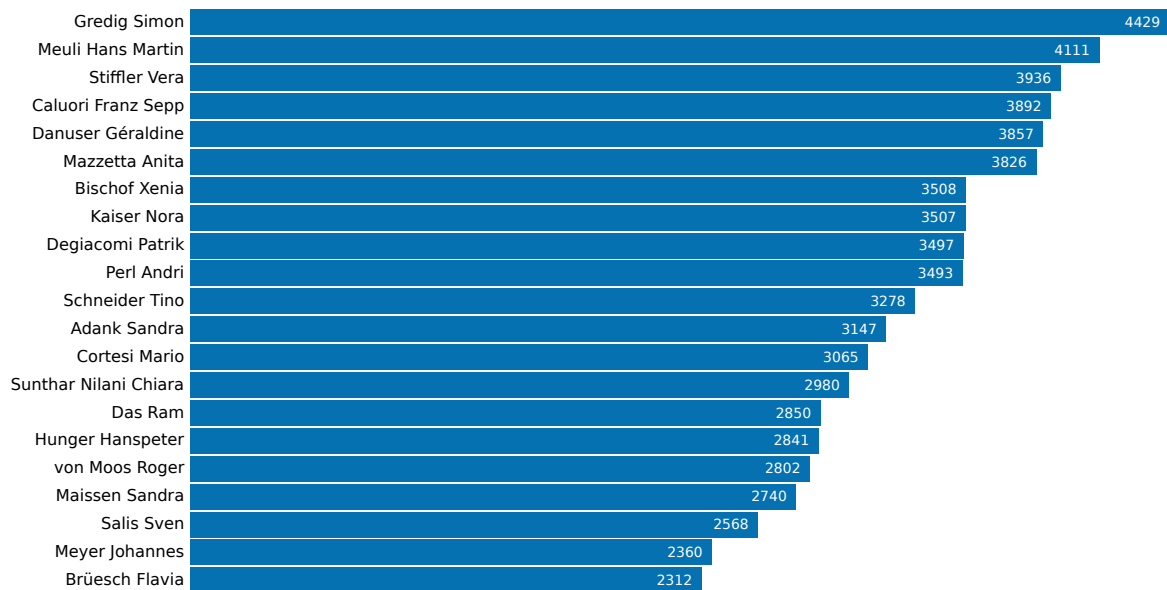

Chur

14. Juni 2026

Aktualisiert: 14. Juni 2026 15:24

Wahlbeteiligung
43.42%

Wahlberechtigte
26459

Abgegebene Wahlzettel
11489

Sitze
21

Listen

Liste	Sitze	Stimmen
SP	6	53111
SVP	4	51031
FDP	2	34027
Mitte	3	30178
GRÜNE	3	25533
GLP	3	21303

Kandidierende

Kandidierende	Liste	Gewählt	Stimmen
Meuli Hans Martin	FDP	Ja	4111
Stiffler Vera	FDP	Ja	3936
Hohl Oliver	FDP		3807
Thür-Suter Andrea	FDP		3518
Weingart Giancarlo	FDP		1727
Z'Graggen Sandy	FDP		1563
Knuchel Urs	FDP		1430
Good Rainer	FDP		1381
Casutt Claudio	FDP		1342
Raschein Lorenz	FDP		1297
Schwegler Simon	FDP		1257
Riedi Andreas	FDP		1251
Lang Martin	FDP		1218
Maissen Haempa	FDP		1209
Huber Marc	FDP		1062
Waldvogel Simon	FDP		1046
Peng Gianni	FDP		1028
Danuser Géraldine	GLP	Ja	3857
von Moos Roger	GLP	Ja	2802
Meyer Johannes	GLP	Ja	2360
Trebs Andrea	GLP		1871
Hermann Mathias	GLP		1629
Imhof Andreas	GLP		1548
Nisticò Salvatore	GLP		1519