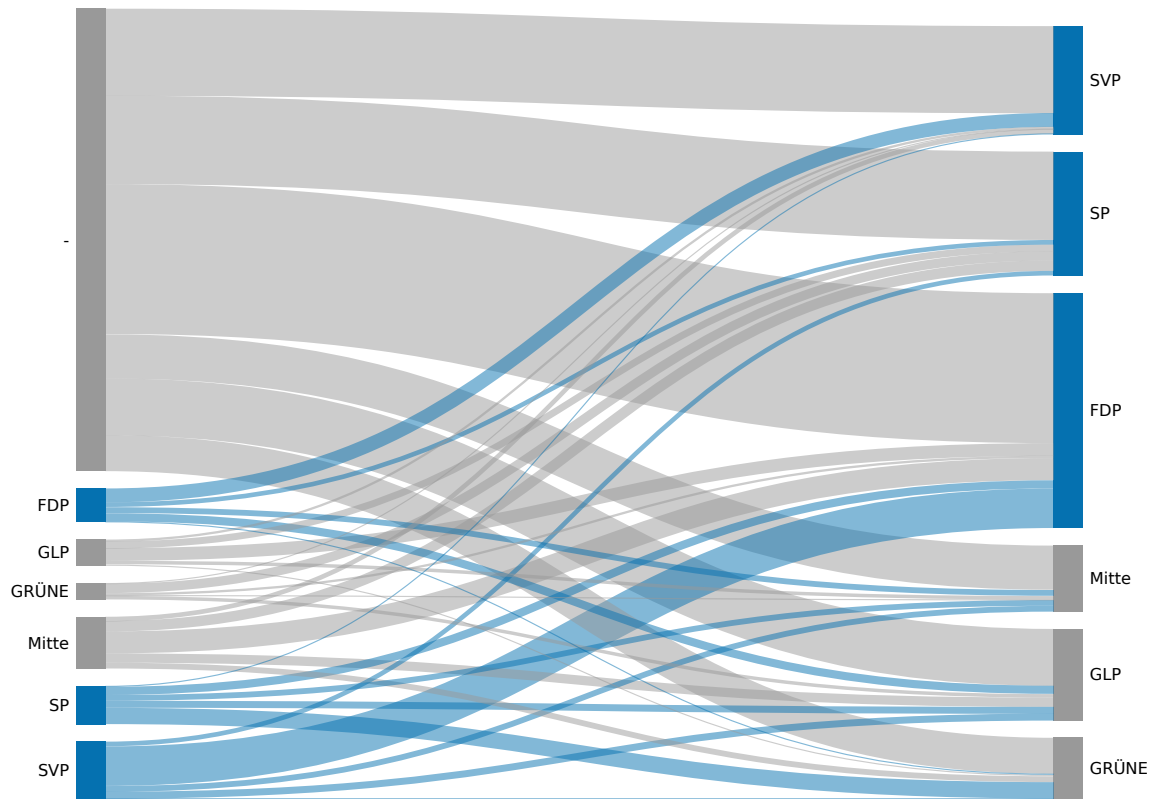

Domleschg

14. Juni 2026

Aktualisiert: 14. Juni 2026 15:24

Wahlbeteiligung
52.95%

Wahlberechtigte
3558

Abgegebene Wahlzettel
1884

Sitze
3

Listen

Liste	Sitze	Stimmen
SVP	1	1682
FDP	1	1312
SP	1	1056
GLP	0	508
Mitte	0	486
GRÜNE	0	426

Kandidierende

Kandidierende	Liste	Gewählt	Stimmen
Natter Werner	FDP	Ja	449
Collet Stefan	FDP		421
Mutti Luca	FDP		400
Pirovino Sandro	GLP		289
Rezzoli Renato	GLP		122
Maag Esther	GLP		92
Bühler Annemarie	Mitte		436
Morf Christian	SVP	Ja	756
Battaglia Stefan	SVP		488
Cadosch Kim	SVP		393
Lenz Armando	GRÜNE		282
Rossi Nina	GRÜNE		141
Rutishauser Renate	SP	Ja	473
Buchli Nathalie	SP		298
Mahrer Beatrice	SP		271

Panaschierstatistik (Listen)

Das Diagramm zeigt die Herkunft gewonnenen und verlorenen Stimmen durch Panaschieren. Auf der linken Seite sind die verlorenen Stimmen, auf der rechten Seite die gewonnen Stimmen. Die Breite der Balken und der Verbindungen ist proportional zur Anzahl Stimmen.

Wahlstatistik

Gemeinde	Wahlbeteiligung	Wahlberechtigte	Auslandschweizer	Gültige Stimmen
Domleschg	55.82 %	1702	28	2740
Fürstenu	52.61 %	268	7	408
Rothenbrunnen	49.60 %	248	9	366
Scharans	53.44 %	668	33	1044
Sils im Domleschg	46.58 %	672	23	912
Total	52.95 %	3558	100	5470