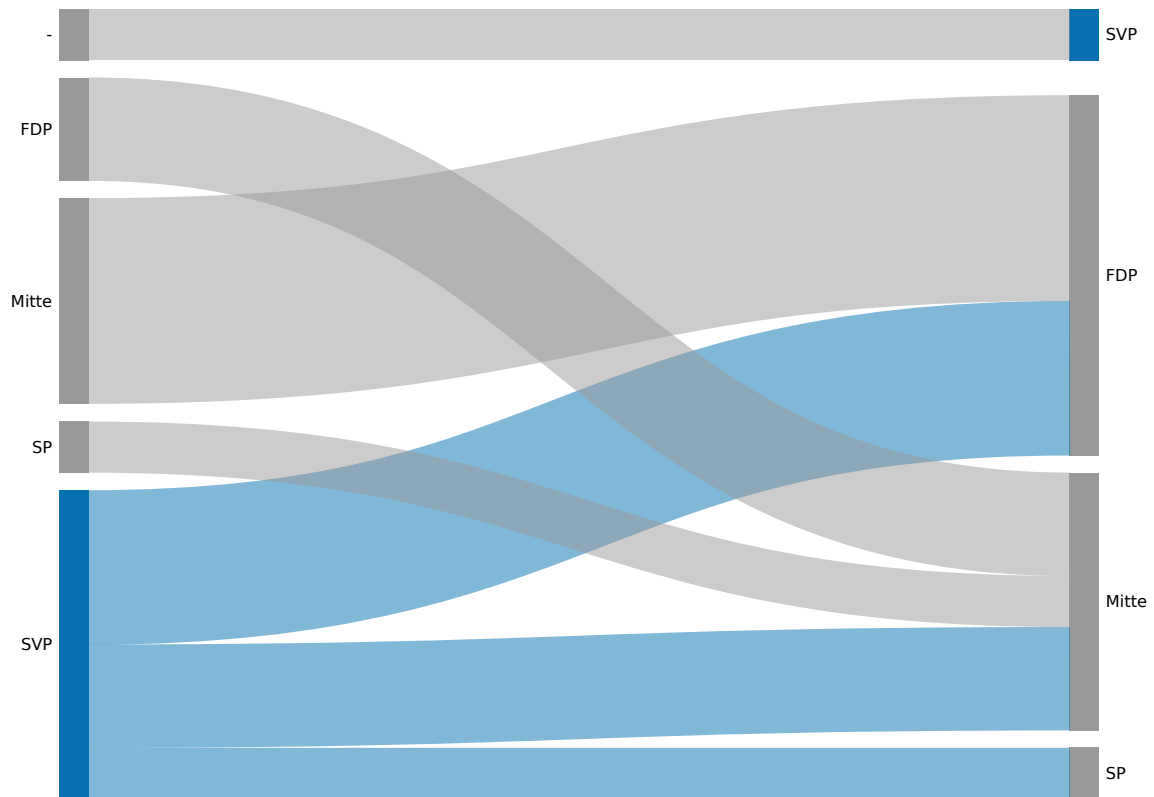

# Luzern

14. Juni 2026

Aktualisiert: 14. Juni 2026 15:24

Wahlbeteiligung  
55.57%

Wahlberechtigte  
1328

Abgegebene Wahlzettel  
738

Sitze  
1

## Listen

Liste	Sitze	Stimmen
SVP	1	379
FDP	0	176
SP	0	117
Mitte	0	59

## Kandidierende

Küng Martin

379

Kandidierende	Liste	Gewählt	Stimmen
Cola Irina Martina	FDP		176
Flütsch Men	Mitte		59
Küng Martin	SVP	Ja	379
Meier Maggini Julia	SP		117

## Panaschierstatistik (Listen)

Das Diagramm zeigt die Herkunft gewonnenen und verlorenen Stimmen durch Panaschieren. Auf der linken Seite sind die verlorenen Stimmen, auf der rechten Seite die gewonnen Stimmen. Die Breite der Balken und der Verbindungen ist proportional zur Anzahl Stimmen.