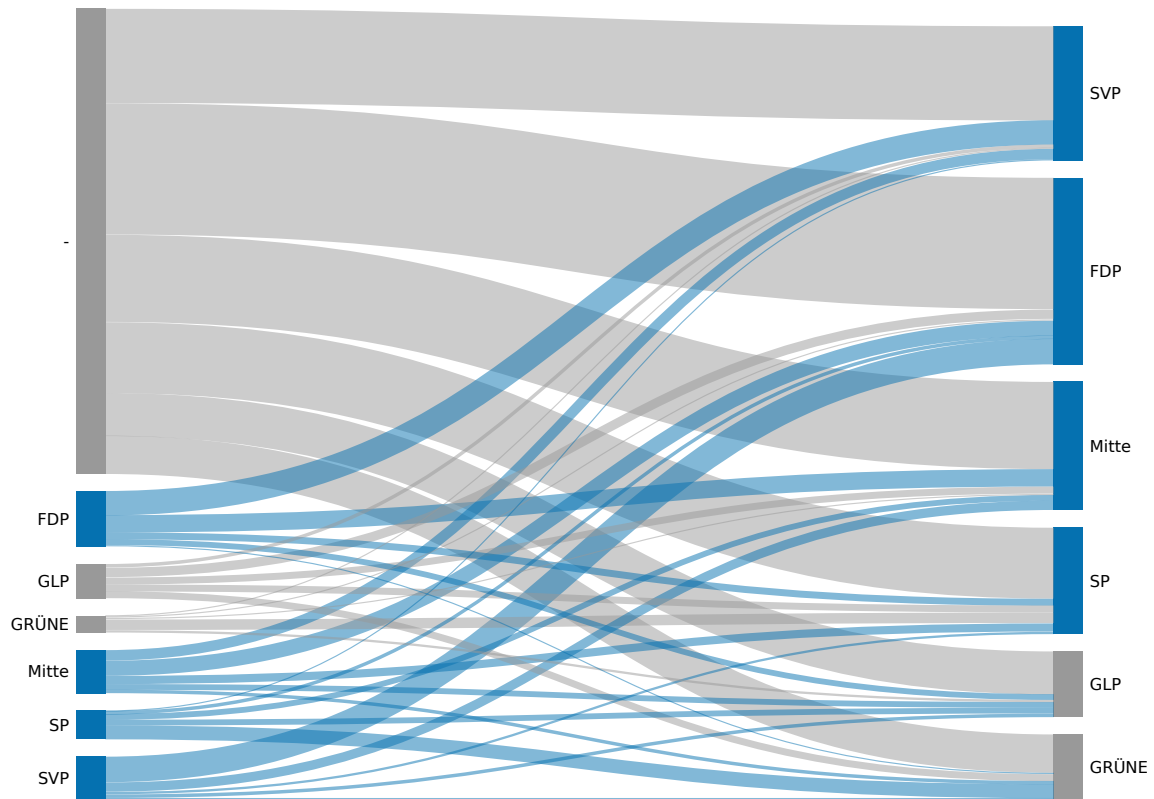

Maienfeld

14. Juni 2026

Aktualisiert: 14. Juni 2026 15:24

Wahlbeteiligung
52.99%

Wahlberechtigte
5886

Abgegebene Wahlzettel
3119

Sitze
5

Listen

Liste	Sitze	Stimmen
SVP	2	4601
FDP	1	3683
SP	1	2423
Mitte	1	1821
GLP	0	1134
GRÜNE	0	944

Kandidierende

Kandidierende	Liste	Gewählt	Stimmen
Kuoni Christof	FDP	Ja	1343
Zindel Andreas	FDP		1063
Donatsch Sereina Annina	FDP		711
Breitenmoser Silvan Manuel	FDP		483
Bavier Gaudenz	GLP		411
Kaufmann Franziska	GLP		243
Howald Hans-Jürg	GLP		227
Schmid Luana	GLP		218
Orlik Helena	Mitte	Ja	1035
Schister Roland	Mitte		418
Frauchiger Martin	Mitte		338
Dürler Heinz	SVP	Ja	1315
Rieder Rico	SVP	Ja	1038
Lampert Bettina	SVP		717
Stocker Lisa	SVP		697
Talebolhagh Zahra	SVP		651
Staudacher Philipp	GRÜNE		472
Bonderer Gian-Luca	GRÜNE		297
Ashley Sophie	GRÜNE		172
Rusch Nigg Carolina	SP	Ja	918
Kunz Heinz	SP		575
Gansner Bianca	SP		473
Gantenbein Köbi	SP		422

Panaschierstatistik (Listen)

Das Diagramm zeigt die Herkunft gewonnenen und verlorenen Stimmen durch Panaschieren. Auf der linken Seite sind die verlorenen Stimmen, auf der rechten Seite die gewonnen Stimmen. Die Breite der Balken und der Verbindungen ist proportional zur Anzahl Stimmen.