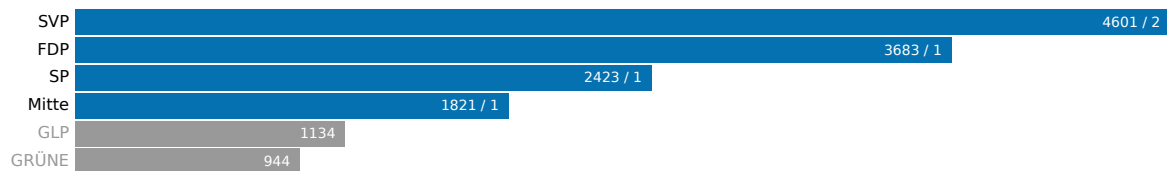

Maienfeld

14. Juni 2026

Aktualisiert: 14. Juni 2026 15:24

Wahlbeteiligung
52.99%

Wahlberechtigte
5886

Abgegebene Wahlzettel
3119

Sitze
5

Listen

Liste	Sitze	Stimmen
SVP	2	4601
FDP	1	3683
SP	1	2423
Mitte	1	1821
GLP	0	1134
GRÜNE	0	944

Kandidierende

Kandidierende	Liste	Gewählt	Stimmen
Kuoni Christof	FDP	Ja	1343
Zindel Andreas	FDP		1063
Donatsch Sereina Annina	FDP		711
Breitenmoser Silvan Manuel	FDP		483
Bavier Gaudenz	GLP		411
Kaufmann Franziska	GLP		243
Howald Hans-Jürg	GLP		227
Schmid Luana	GLP		218
Orlik Helena	Mitte	Ja	1035
Schister Roland	Mitte		418
Frauchiger Martin	Mitte		338
Dürler Heinz	SVP	Ja	1315
Rieder Rico	SVP	Ja	1038
Lampert Bettina	SVP		717
Stocker Lisa	SVP		697
Talebolhagh Zahra	SVP		651
Staudacher Philipp	GRÜNE		472
Bonderer Gian-Luca	GRÜNE		297
Ashley Sophie	GRÜNE		172
Rusch Nigg Carolina	SP	Ja	918
Kunz Heinz	SP		575
Gansner Bianca	SP		473
Gantenbein Köbi	SP		422