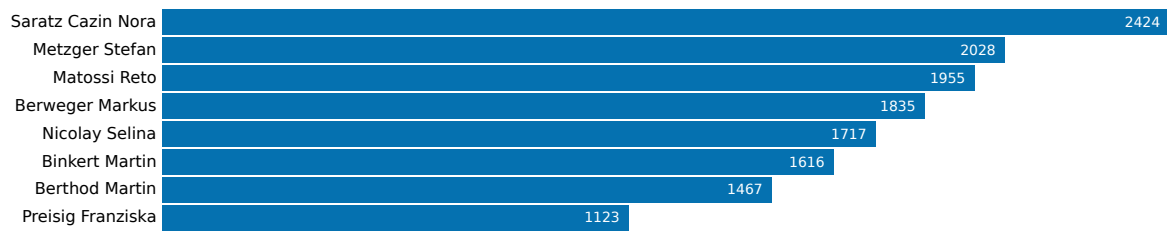

Kandidierende

Kandidierende	Liste	Gewählt	Stimmen
Berweger Markus	FDP	Ja	1835
Schmidt Curdin	FDP		1320
Testa Leandro Adriano	FDP		962
Sturzenegger Ladina	FDP		851
Schucan Charlotte	FDP		828
Jann Claudia	FDP		827
Giovanoli Franco	FDP		753
à Porta Salomè	FDP		582
Saratz Cazin Nora	GLP	Ja	2424
Aeschbacher Barbara	GLP		931
Flammersfeld Anne-Marie	GLP		717
Heis Lorenzo	GLP		386
Röhrs Nina	GLP		288
Matossi Reto	Mitte	Ja	1955
Binkert Martin	Mitte	Ja	1616
Metzger Biffi Karin	Mitte		1297
Büchi Jeanin	Mitte		765
Metzger Stefan	SVP	Ja	2028
Berthod Martin	SVP	Ja	1467
Ratti Rui	SVP		1225
Padrun Fabrizio Enrico	SVP		1172
Florin Christian	SVP		1100
Thomas Heinz	SVP		1066
Brasser Karin	SVP		1022
Cajos Jachen Andri	SVP		962
Jenny David	GRÜNE		733
Bolt Alfred	GRÜNE		312
Rüegg Raphael	GRÜNE		257
Nicolay Selina	SP	Ja	1717
Preisig Franziska	SP	Ja	1123
Crameri Evaristo	SP		632
Biffi Julia	SP		493
Degiacomi Alessandra	SP		469