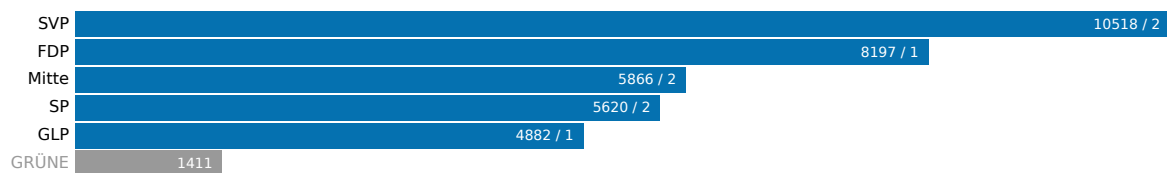

# Oberengadin

14. Juni 2026

Aktualisiert: 14. Juni 2026 15:24

Wahlbeteiligung  
48.47%

Wahlberechtigte  
10210

Abgegebene Wahlzettel  
4949

Sitze  
8

## Listen

Liste	Sitze	Stimmen
SVP	2	10518
FDP	1	8197
Mitte	2	5866
SP	2	5620
GLP	1	4882
GRÜNE	0	1411