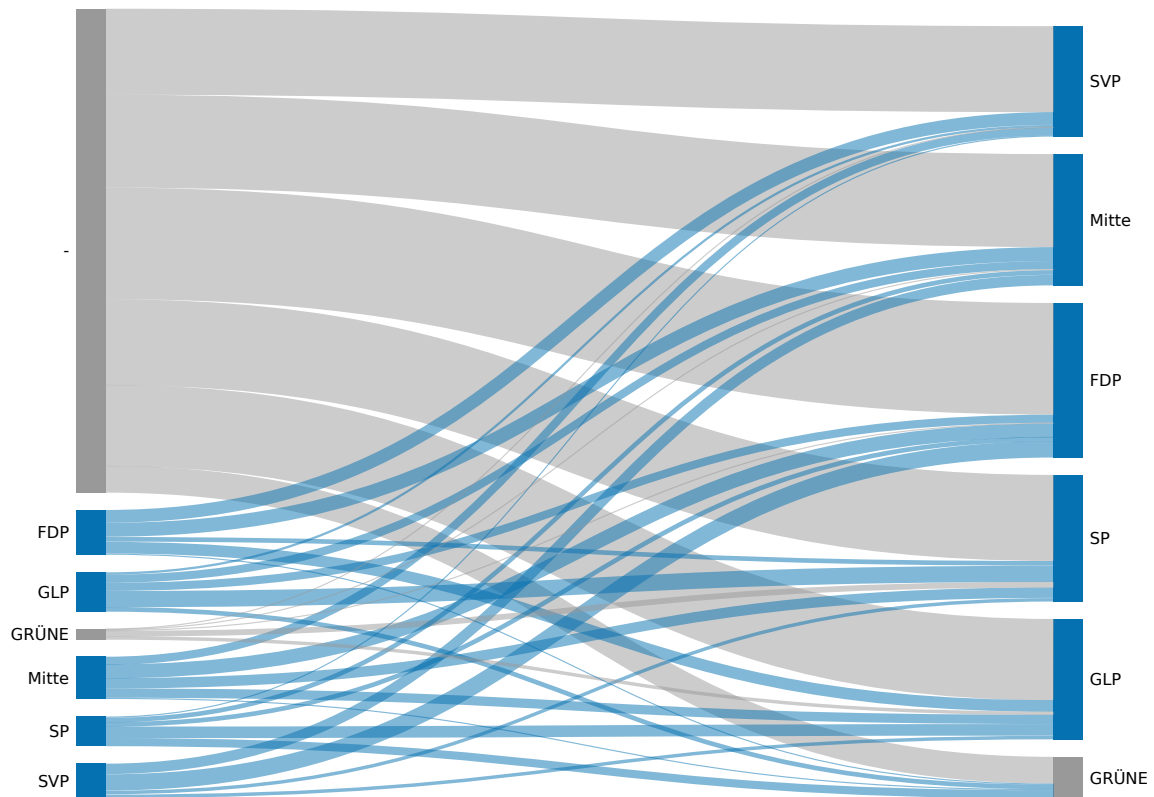

## Kandidierende

Kandidierende	Liste	Gewählt	Stimmen
Berweger Markus	FDP	Ja	1835
Schmidt Curdin	FDP		1320
Testa Leandro Adriano	FDP		962
Sturzenegger Ladina	FDP		851
Schucan Charlotte	FDP		828
Jann Claudia	FDP		827
Giovanoli Franco	FDP		753
à Porta Salomè	FDP		582
Saratz Cazin Nora	GLP	Ja	2424
Aeschbacher Barbara	GLP		931
Flammersfeld Anne-Marie	GLP		717
Heis Lorenzo	GLP		386
Röhrs Nina	GLP		288
Matossi Reto	Mitte	Ja	1955
Binkert Martin	Mitte	Ja	1616
Metzger Biffi Karin	Mitte		1297
Büchi Jeanin	Mitte		765
Metzger Stefan	SVP	Ja	2028
Berthod Martin	SVP	Ja	1467
Ratti Rui	SVP		1225
Padrun Fabrizio Enrico	SVP		1172
Florin Christian	SVP		1100
Thomas Heinz	SVP		1066
Brasser Karin	SVP		1022
Cajos Jachen Andri	SVP		962
Jenny David	GRÜNE		733
Bolt Alfred	GRÜNE		312
Rüegg Raphael	GRÜNE		257
Nicolay Selina	SP	Ja	1717
Preisig Franziska	SP	Ja	1123
Crameri Evaristo	SP		632
Biffi Julia	SP		493
Degiacomi Alessandra	SP		469

Oberengadin

Naré Yanik	SP	412
Flepp Gianina	SP	355
Bezzola-Andina Carola	SP	328

## Panaschierstatistik (Listen)

Das Diagramm zeigt die Herkunft gewonnenen und verlorenen Stimmen durch Panaschieren. Auf der linken Seite sind die verlorenen Stimmen, auf der rechten Seite die gewonnen Stimmen. Die Breite der Balken und der Verbindungen ist proportional zur Anzahl Stimmen.