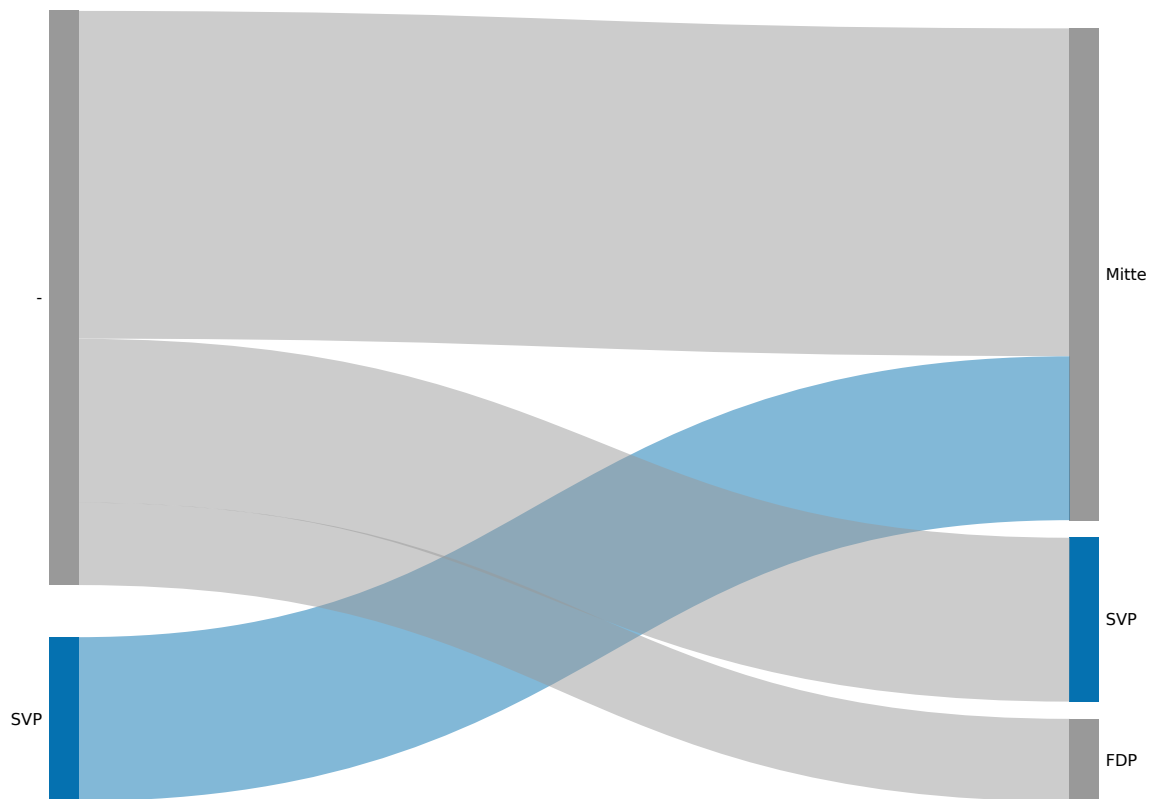

Ramosch

14. Juni 2026

Aktualisiert: 14. Juni 2026 15:24

Wahlbeteiligung
50.72%

Wahlberechtigte
1185

Abgegebene Wahlzettel
601

Sitze
1

Listen

Liste	Sitze	Stimmen
SVP	1	260
Mitte	0	214
FDP	0	110

Kandidierende

Högger Dani

260

Kandidierende	Liste	Gewählt	Stimmen
Davaz Cla	FDP		110
Denoth Mario	Mitte		214
Högger Dani	SVP	Ja	260

Panaschierstatistik (Listen)

Das Diagramm zeigt die Herkunft gewonnenen und verlorenen Stimmen durch Panaschieren. Auf der linken Seite sind die verlorenen Stimmen, auf der rechten Seite die gewonnen Stimmen. Die Breite der Balken und der Verbindungen ist proportional zur Anzahl Stimmen.