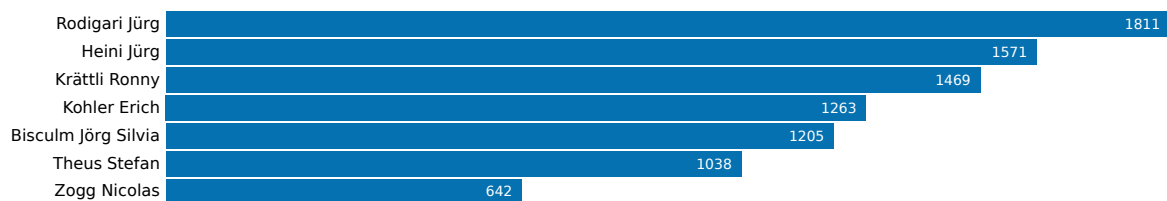

Kandidierende

Kandidierende	Liste	Gewählt	Stimmen
Rodigari Jürg	FDP	Ja	1811
Fetz Manuela	FDP		458
Schwager Stephan	FDP		430
Derungs Daniel	FDP		423
Di Donato Cristian	FDP		261
Camichel Paul	FDP		195
Gabathuler Thomas	GLP		389
Hunger Adrian	GLP		352
Gieriet Martin	GLP		227
Nietlispach Alexander	GLP		171
Heini Jürg	Mitte	Ja	1571
Kohler Erich	Mitte	Ja	1263
Loepfe Reto	Mitte		1103
Caluori Laura	Mitte		862
Seglias Andri	Mitte		691
Ulber Anna Sofia	Mitte		689
Eichholzer Christian	Mitte		446
Krättli Ronny	SVP	Ja	1469
Theus Stefan	SVP	Ja	1038
Wiesendanger Marco	SVP		753
Brügger Desi	SVP		714
Coray Hubi	SVP		700
Gratzer Sandra	SVP		678
Ott Anita	SVP		666
Zogg Nicolas	GRÜNE	Ja	642
Laubscher Maja	GRÜNE		347
Hohl Sandra	GRÜNE		305
Bisculm Jörg Silvia	SP	Ja	1205
van Kleef Martijn	SP		842
Caflisch Müller Anita	SP		810
Benesch Livia	SP		707
Röllli Esther	SP		567
Schäublin Hanna	SP		515
Pfister-Steeb Kathrin	SP		443