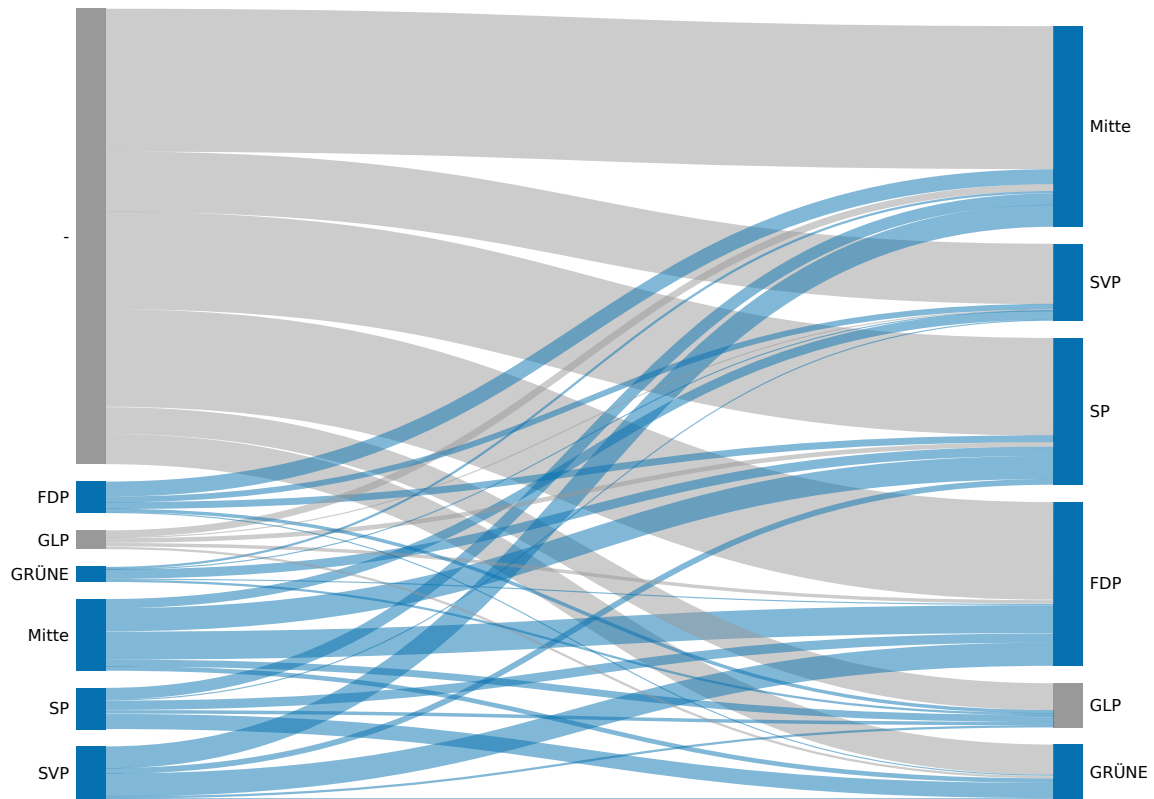

# Rhazüns

14. Juni 2026

Aktualisiert: 14. Juni 2026 15:24

Wahlbeteiligung  
43.68%

Wahlberechtigte  
8849

Abgegebene Wahlzettel  
3865

Sitze  
7

## Listen

Liste	Sitze	Stimmen
Mitte	2	6860
SVP	2	6346
SP	1	5161
FDP	1	3653
GRÜNE	1	1373
GLP	0	1208

## Kandidierende

Kandidierende	Liste	Gewählt	Stimmen
Rodigari Jürg	FDP	Ja	1811
Fetz Manuela	FDP		458
Schwager Stephan	FDP		430
Derungs Daniel	FDP		423
Di Donato Cristian	FDP		261
Camichel Paul	FDP		195
Gabathuler Thomas	GLP		389
Hunger Adrian	GLP		352
Gieriet Martin	GLP		227
Nietlispach Alexander	GLP		171
Heini Jürg	Mitte	Ja	1571
Kohler Erich	Mitte	Ja	1263
Loepfe Reto	Mitte		1103
Caluori Laura	Mitte		862
Seglias Andri	Mitte		691
Ulber Anna Sofia	Mitte		689
Eichholzer Christian	Mitte		446
Krättli Ronny	SVP	Ja	1469
Theus Stefan	SVP	Ja	1038
Wiesendanger Marco	SVP		753
Brügger Desi	SVP		714
Coray Hubi	SVP		700
Gratzer Sandra	SVP		678
Ott Anita	SVP		666
Zogg Nicolas	GRÜNE	Ja	642
Laubscher Maja	GRÜNE		347
Hohl Sandra	GRÜNE		305
Bisculm Jörg Silvia	SP	Ja	1205
van Kleef Martijn	SP		842
Caflisch Müller Anita	SP		810
Benesch Livia	SP		707
Röllli Esther	SP		567
Schäublin Hanna	SP		515
Pfister-Steeb Kathrin	SP		443

## Panaschierstatistik (Listen)

Das Diagramm zeigt die Herkunft gewonnenen und verlorenen Stimmen durch Panaschieren. Auf der linken Seite sind die verlorenen Stimmen, auf der rechten Seite die gewonnen Stimmen. Die Breite der Balken und der Verbindungen ist proportional zur Anzahl Stimmen.