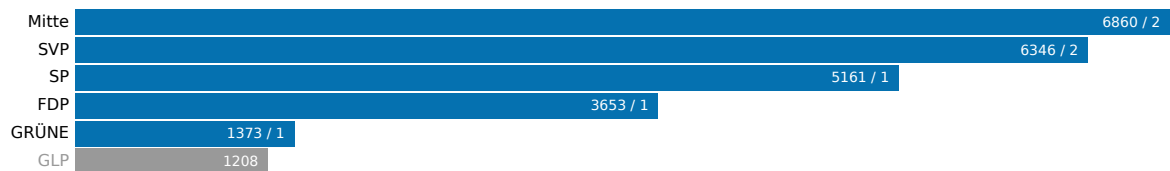

# Rhazüns

14. Juni 2026

Aktualisiert: 14. Juni 2026 15:24

Wahlbeteiligung  
43.68%

Wahlberechtigte  
8849

Abgegebene Wahlzettel  
3865

Sitze  
7

## Listen

Liste	Sitze	Stimmen
Mitte	2	6860
SVP	2	6346
SP	1	5161
FDP	1	3653
GRÜNE	1	1373
GLP	0	1208