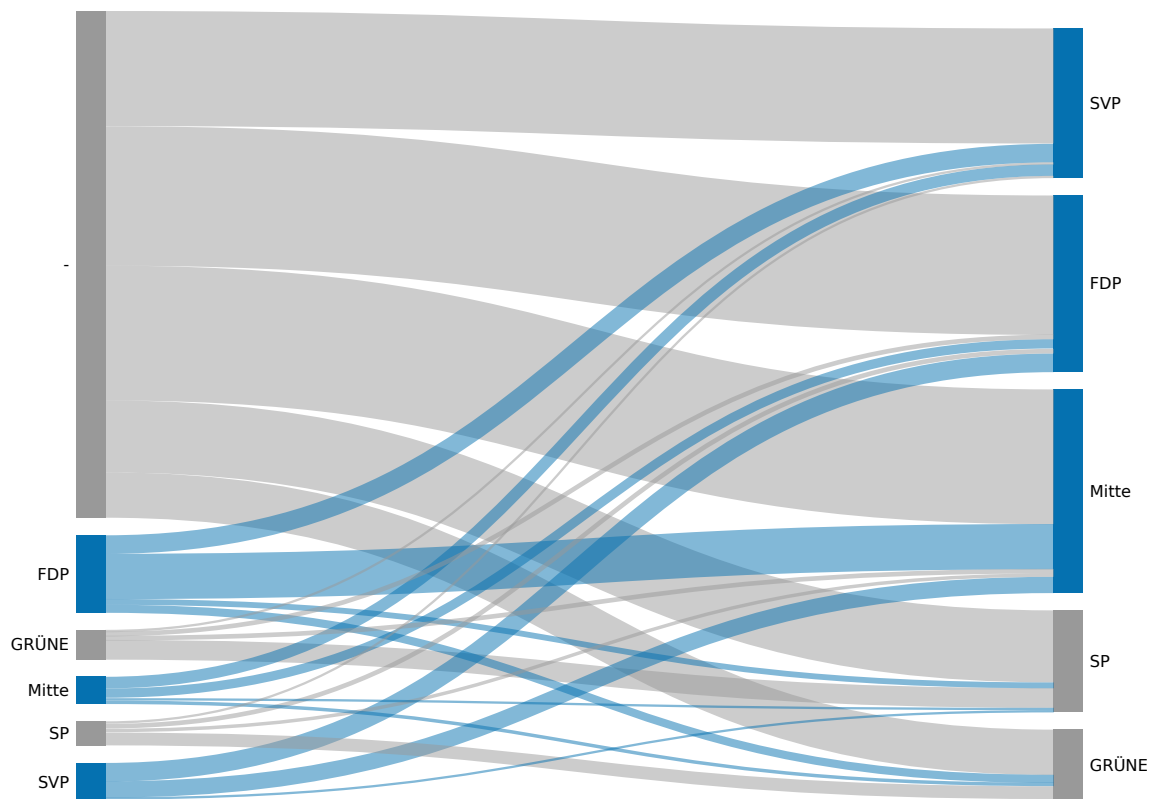

Roveredo

14. Juni 2026

Aktualisiert: 14. Juni 2026 15:24

Wahlbeteiligung
50.69%

Wahlberechtigte
3713

Abgegebene Wahlzettel
1882

Sitze
3

Listen

Liste	Sitze	Stimmen
FDP	1	1458
SVP	1	1417
Mitte	1	1219
SP	0	628
GRÜNE	0	419

Kandidierende

Kandidierende	Liste	Gewählt	Stimmen
Censi Samuele	FDP	Ja	1176
Righetti Eleonora	Mitte	Ja	938
Decristophoris Patrick	Mitte		257
Losa Romano	SVP	Ja	665
Duzzi Manrico	SVP		394
Piccamiglio Mauro	SVP		304
Ramelli Leda	GRÜNE		357
Paganetti Paolo	SP		343
Negretti Emma	SP		272

Panaschierstatistik (Listen)

Das Diagramm zeigt die Herkunft gewonnenen und verlorenen Stimmen durch Panaschieren. Auf der linken Seite sind die verlorenen Stimmen, auf der rechten Seite die gewonnen Stimmen. Die Breite der Balken und der Verbindungen ist proportional zur Anzahl Stimmen.

Wahlstatistik

Gemeinde	Wahlbeteiligung	Wahlberechtigte	Auslandschweizer	Gültige Stimmen
Cama	42.38 %	446	11	514
Grono	50.93 %	972	41	1326
Roveredo (GR)	49.97 %	1675	33	2280
San Vittore	58.23 %	620	30	1021
Total	50.69 %	3713	115	5141