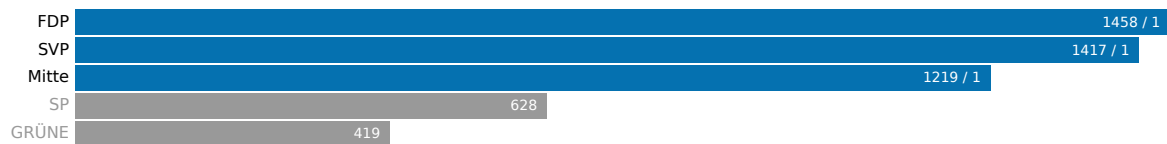

Roveredo

14. Juni 2026

Aktualisiert: 14. Juni 2026 15:24

Wahlbeteiligung
50.69%

Wahlberechtigte
3713

Abgegebene Wahlzettel
1882

Sitze
3

Listen

Liste	Sitze	Stimmen
FDP	1	1458
SVP	1	1417
Mitte	1	1219
SP	0	628
GRÜNE	0	419

Kandidierende

Kandidierende	Liste	Gewählt	Stimmen
Censi Samuele	FDP	Ja	1176
Righetti Eleonora	Mitte	Ja	938
Decristophoris Patrick	Mitte		257
Losa Romano	SVP	Ja	665
Duzzi Manrico	SVP		394
Piccamiglio Mauro	SVP		304
Ramelli Leda	GRÜNE		357
Paganetti Paolo	SP		343
Negretti Emma	SP		272

Panaschierstatistik (Listen)

Das Diagramm zeigt die Herkunft gewonnenen und verlorenen Stimmen durch Panaschieren. Auf der linken Seite sind die verlorenen Stimmen, auf der rechten Seite die gewonnen Stimmen. Die Breite der Balken und der Verbindungen ist proportional zur Anzahl Stimmen.