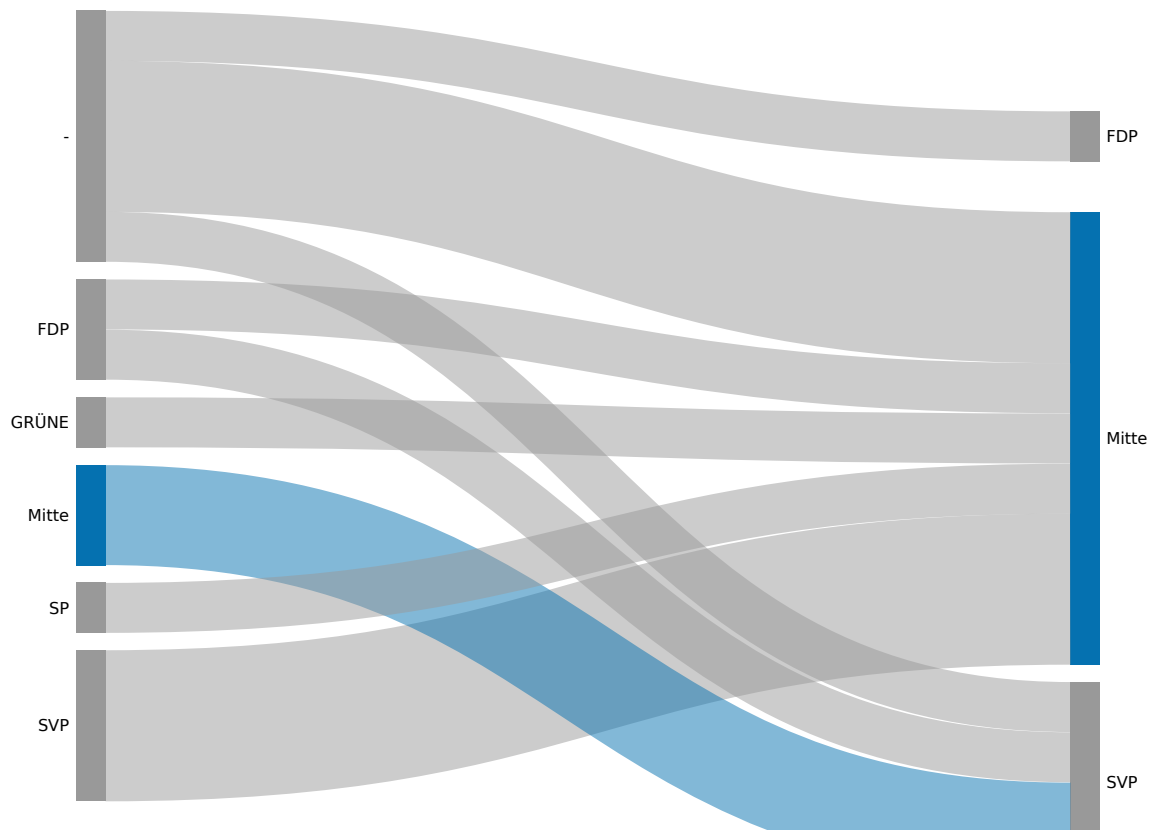

Schams

14. Juni 2026

Aktualisiert: 14. Juni 2026 15:24

Wahlbeteiligung
56.43%

Wahlberechtigte
1352

Abgegebene Wahlzettel
763

Sitze
1

Listen

Liste	Sitze	Stimmen
Mitte	1	273
SVP	0	192
FDP	0	156
SP	0	66
GRÜNE	0	58

Kandidierende

Hassler Roman

273

Kandidierende	Liste	Gewählt	Stimmen
Fravi Gieri Christ	FDP		156
Hassler Roman	Mitte	Ja	273
Fontana Hans Andrea	SVP		192
Eigenheer Elena	GRÜNE		58
Iten-Röllin Susanne	SP		66

Panaschierstatistik (Listen)

Das Diagramm zeigt die Herkunft gewonnenen und verlorenen Stimmen durch Panaschieren. Auf der linken Seite sind die verlorenen Stimmen, auf der rechten Seite die gewonnenen Stimmen. Die Breite der Balken und der Verbindungen ist proportional zur Anzahl Stimmen.