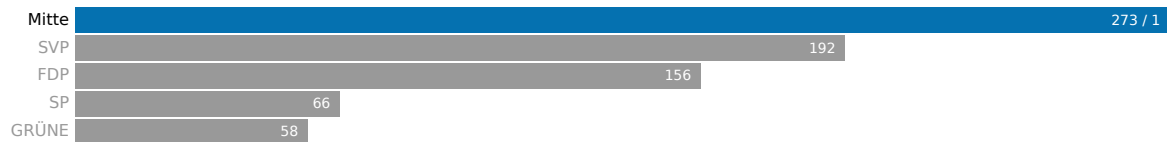

Schams

14. Juni 2026

Aktualisiert: 14. Juni 2026 15:24

Wahlbeteiligung
56.43%

Wahlberechtigte
1352

Abgegebene Wahlzettel
763

Sitze
1

Listen

Liste	Sitze	Stimmen
Mitte	1	273
SVP	0	192
FDP	0	156
SP	0	66
GRÜNE	0	58

Kandidierende

Hassler Roman

273

Kandidierende	Liste	Gewählt	Stimmen
Fravi Gieri Christ	FDP		156
Hassler Roman	Mitte	Ja	273
Fontana Hans Andrea	SVP		192
Eigenheer Elena	GRÜNE		58
Iten-Röllin Susanne	SP		66