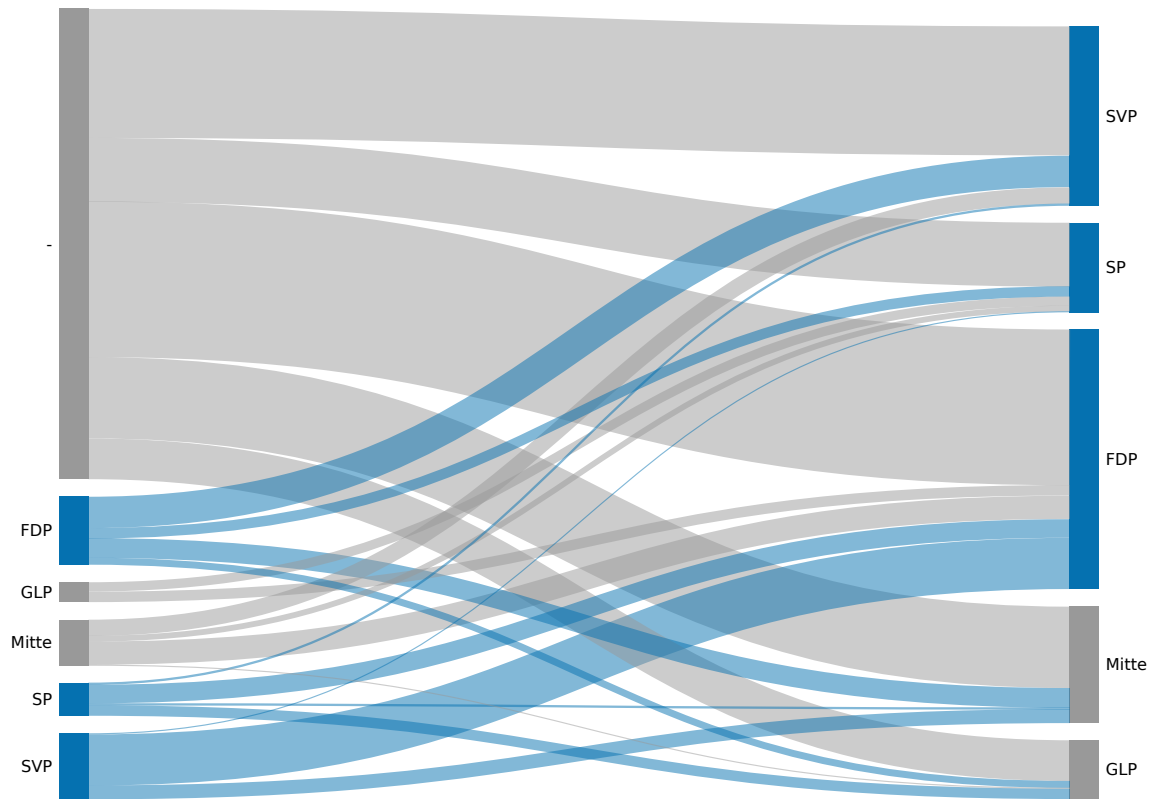

# Schiers

14. Juni 2026

Aktualisiert: 14. Juni 2026 15:24

Wahlbeteiligung  
46.80%

Wahlberechtigte  
3690

Abgegebene Wahlzettel  
1727

Sitze  
3

## Listen

Liste	Sitze	Stimmen
SVP	1	2137
FDP	1	1315
SP	1	711
Mitte	0	492
GLP	0	294

## Kandidierende

Kandidierende	Liste	Gewählt	Stimmen
Holzinger Anna Margreth	FDP	Ja	631
Meier Enrico	FDP		395
Hartmann Peter	FDP		265
Leuthold Jonas	GLP		166
Leuthold Ursula	GLP		126
Niggli Beno	Mitte		320
Niggli Andrea	Mitte		166
Roffler Thomas	SVP	Ja	898
Wieland Martin	SVP		626
Brenn Nico	SVP		561
Bardill Johanna	SP	Ja	342
Büsch Andris	SP		182
Huwiler Marco	SP		182

## Panaschierstatistik (Listen)

Das Diagramm zeigt die Herkunft gewonnenen und verlorenen Stimmen durch Panaschieren. Auf der linken Seite sind die verlorenen Stimmen, auf der rechten Seite die gewonnen Stimmen. Die Breite der Balken und der Verbindungen ist proportional zur Anzahl Stimmen.