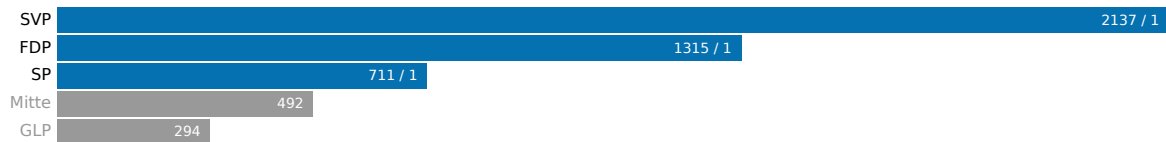

# Schiers

14. Juni 2026

Aktualisiert: 14. Juni 2026 15:24

Wahlbeteiligung  
46.80%

Wahlberechtigte  
3690

Abgegebene Wahlzettel  
1727

Sitze  
3

## Listen

Liste	Sitze	Stimmen
SVP	1	2137
FDP	1	1315
SP	1	711
Mitte	0	492
GLP	0	294