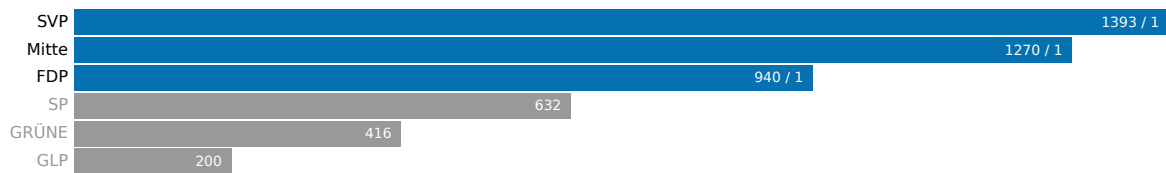

# Suot Tasna

14. Juni 2026

Aktualisiert: 14. Juni 2026 15:24

Wahlbeteiligung  
53.00%

Wahlberechtigte  
3200

Abgegebene Wahlzettel  
1696

Sitze  
3

## Listen

Liste	Sitze	Stimmen
SVP	1	1393
Mitte	1	1270
FDP	1	940
SP	0	632
GRÜNE	0	416
GLP	0	200