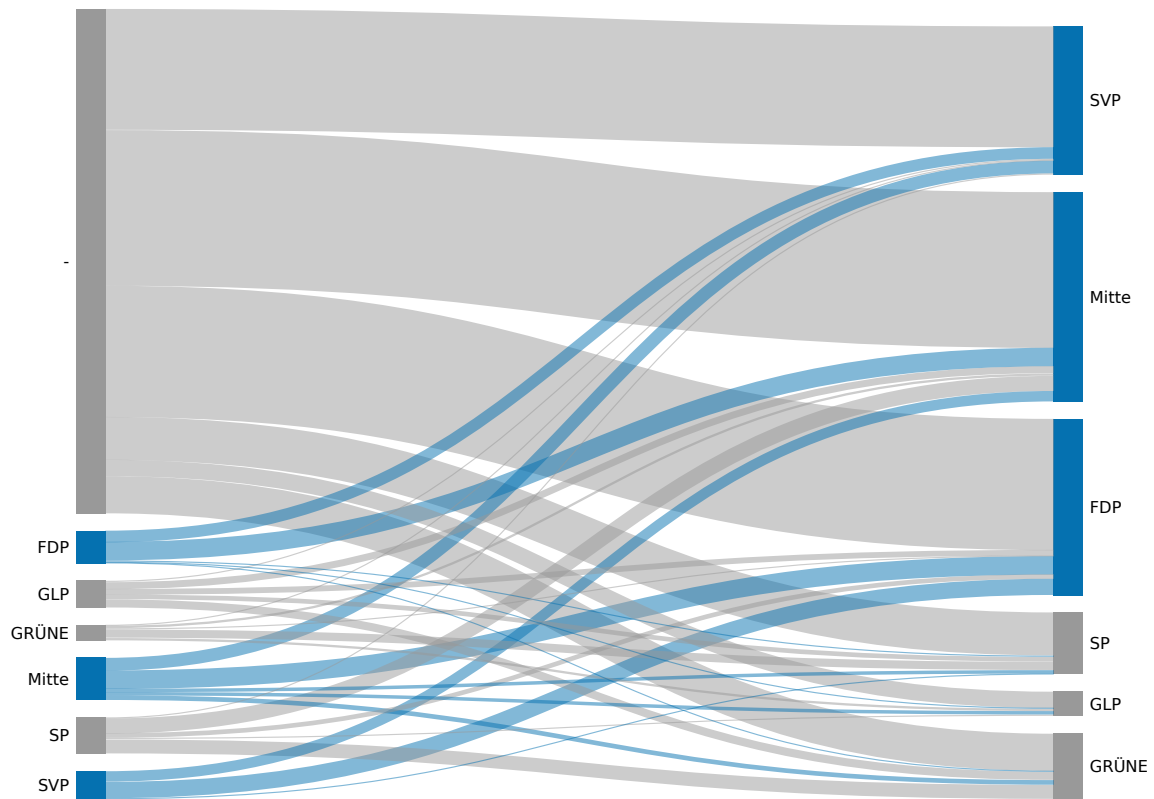

# Suot Tasna

14. Juni 2026

Aktualisiert: 14. Juni 2026 15:24

Wahlbeteiligung  
53.00%

Wahlberechtigte  
3200

Abgegebene Wahlzettel  
1696

Sitze  
3

## Listen

Liste	Sitze	Stimmen
SVP	1	1393
Mitte	1	1270
FDP	1	940
SP	0	632
GRÜNE	0	416
GLP	0	200

## Kandidierende

Zanetti Aita	613
Rauch Reto	607
Felix Duosch Fadri	347

Kandidierende	Liste	Gewählt	Stimmen
Felix Duosch Fadri	FDP	Ja	347
à Porta Riet	FDP		298
Giovanoli Dario	FDP		273
Hofstetter Dominic	GLP		176
Zanetti Aita	Mitte	Ja	613
Koppenberg Laura	Mitte		342
Häfner Fadri	Mitte		286
Rauch Reto	SVP	Ja	607
Bott Giovanni	SVP		383
Cadonau Enrica	SVP		370
Sommer Isabel	GRÜNE		245
Schloeth Flurina	GRÜNE		164
Eisenhut Mathias	SP		232
Biert Aita	SP		224
Neurohr Anna	SP		165

## Panaschierstatistik (Listen)

Das Diagramm zeigt die Herkunft gewonnenen und verlorenen Stimmen durch Panaschieren. Auf der linken Seite sind die verlorenen Stimmen, auf der rechten Seite die gewonnen Stimmen. Die Breite der Balken und der Verbindungen ist proportional zur Anzahl Stimmen.