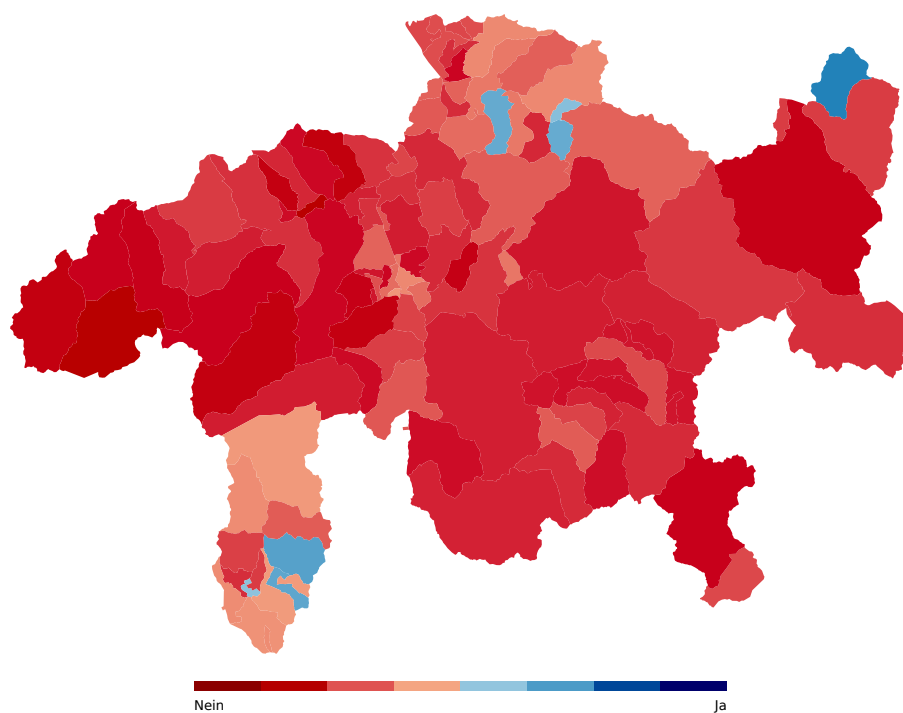

SRG-Initiative «200 Franken sind genug! (SRG-Initiative)»