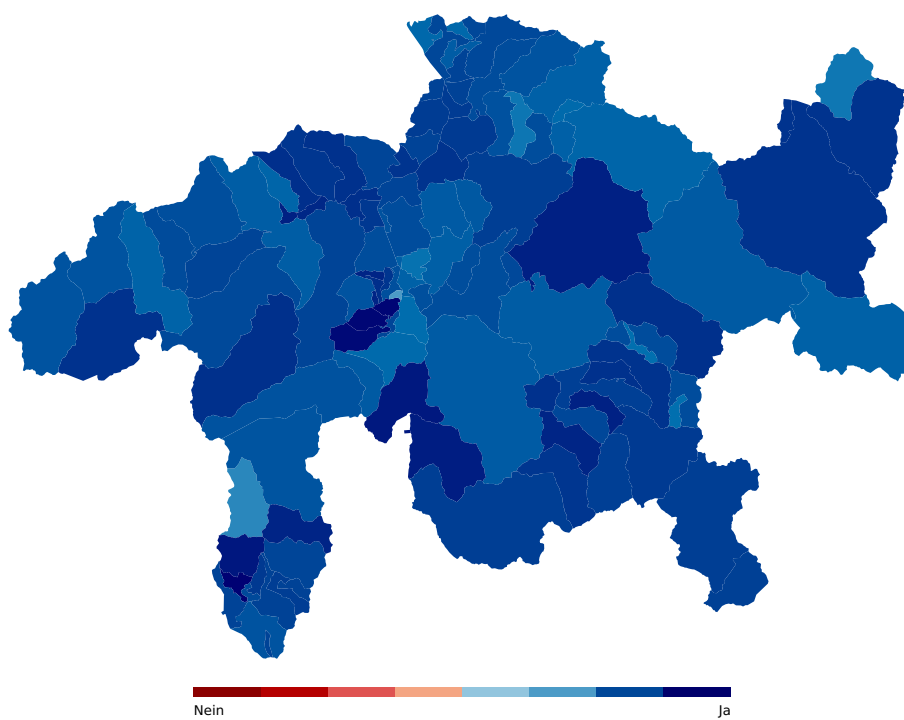

Erneuerung Tagungszentrum Plantahof, Landquart

Regionen

Region	Resultat	Ja %	Nein %
Albula	angenommen	75.72%	24.28%
Bernina	angenommen	82.10%	17.90%
Engiadina B./Val Müstair	angenommen	79.80%	20.20%
Imboden	angenommen	83.05%	16.95%
Landquart	angenommen	80.98%	19.02%
Maloja	angenommen	82.46%	17.54%
Moesa	angenommen	79.95%	20.05%
Plessur	angenommen	84.04%	15.96%
Prättigau / Davos	angenommen	81.34%	18.66%
Surselva	angenommen	78.83%	21.17%
Viamala	angenommen	77.71%	22.29%
Total	angenommen	81.31%	18.69%

Region	Leer	Ungültig	Ja	Nein
Albula	25	23	1372	440
Bernina	21	27	1023	223
Engiadina B./Val Müstair	25	32	1545	391
Imboden	50	64	3836	783
Landquart	87	105	4811	1130
Maloja	64	62	2972	632
Moesa	57	11	1284	322
Plessur	211	117	9105	1729
Prättigau / Davos	90	57	4829	1108
Surselva	93	48	4406	1183
Viamala	51	27	2552	732
Total	774	573	37735	8673