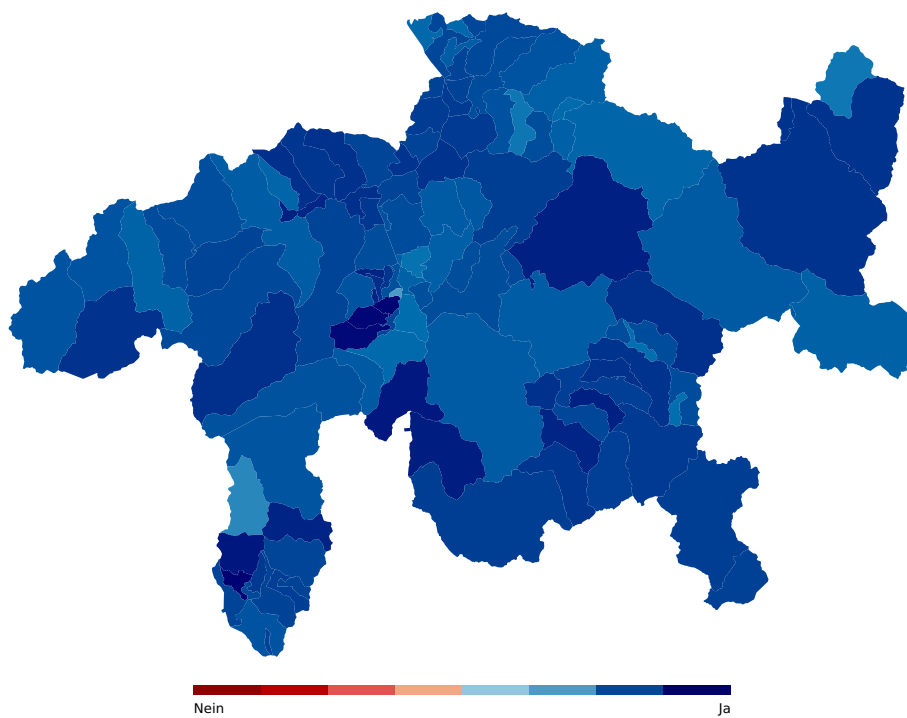

Erneuerung Tagungszentrum Plantahof, Landquart

Regionen

Region	Resultat	Ja %	Nein %
Albula	Angenommen	75.72%	24.28%
Bernina	Angenommen	82.10%	17.90%
Engiadina B./Val Müstair	Angenommen	79.80%	20.20%
Imboden	Angenommen	83.05%	16.95%
Landquart	Angenommen	80.98%	19.02%
Maloja	Angenommen	82.46%	17.54%
Moesa	Angenommen	79.95%	20.05%
Plessur	Angenommen	84.04%	15.96%
Prättigau / Davos	Angenommen	81.34%	18.66%
Surselva	Angenommen	78.83%	21.17%
Viamala	Angenommen	77.71%	22.29%
Total	Angenommen	81.31%	18.69%

Region	Leer	Ungültig	Ja	Nein
Albula	25	23	1372	440
Bernina	21	27	1023	223
Engiadina B./Val Müstair	25	32	1545	391
Imboden	50	64	3836	783
Landquart	87	105	4811	1130
Maloja	64	62	2972	632
Moesa	57	11	1284	322
Plessur	211	117	9105	1729
Prättigau / Davos	90	57	4829	1108
Surselva	93	48	4406	1183
Viamala	51	27	2552	732
Total	774	573	37735	8673