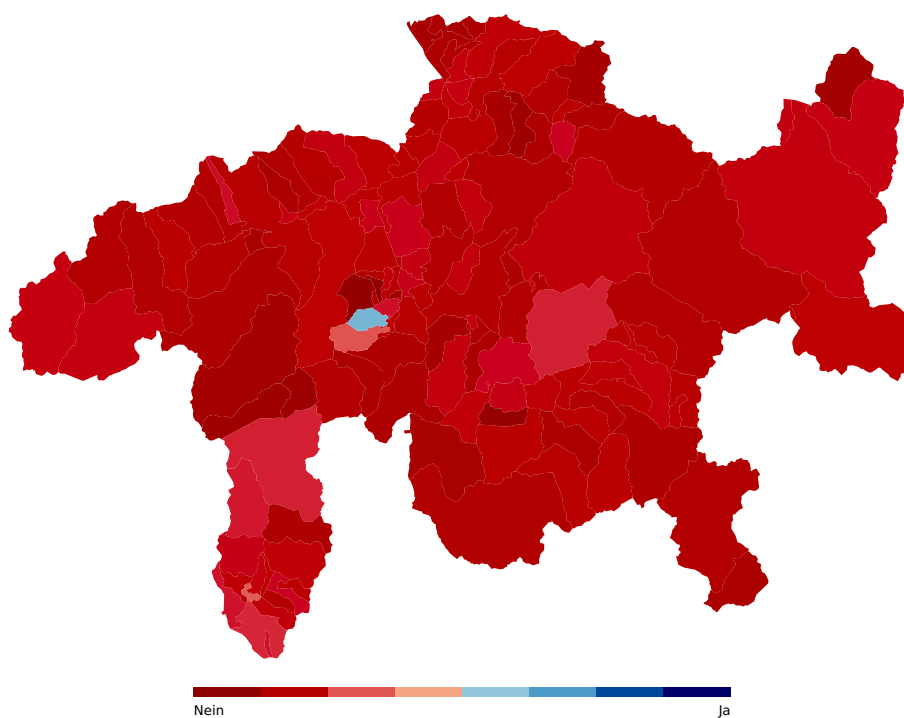

Regionen

Region	Resultat	Ja %	Nein %
Albula	abgelehnt	20.31%	79.69%
Bernina	abgelehnt	17.79%	82.21%
Hinterrhein	abgelehnt	22.71%	77.29%
Imboden	abgelehnt	22.80%	77.20%
Inn	abgelehnt	23.15%	76.85%
Landquart	abgelehnt	22.78%	77.22%
Maloja / Maloggia	abgelehnt	20.66%	79.34%
Moesa	abgelehnt	30.26%	69.74%
Plessur	abgelehnt	25.60%	74.40%
Prättigau-Davos	abgelehnt	22.04%	77.96%
Surselva	abgelehnt	19.92%	80.08%
Total	abgelehnt	22.77%	77.23%

Region	Leer	Ungültig	Ja	Nein
Albula	32	10	441	1730
Bernina	32	12	274	1266
Hinterrhein	79	27	839	2855
Imboden	95	38	1172	3968
Inn	39	19	577	1915
Landquart	123	64	1499	5080
Maloja / Maloggia	84	49	1013	3891
Moesa	82	8	567	1307
Plessur	197	205	2788	8101
Prättigau-Davos	152	65	1540	5447
Surselva	128	47	1214	4881
Total	1043	544	11924	40441